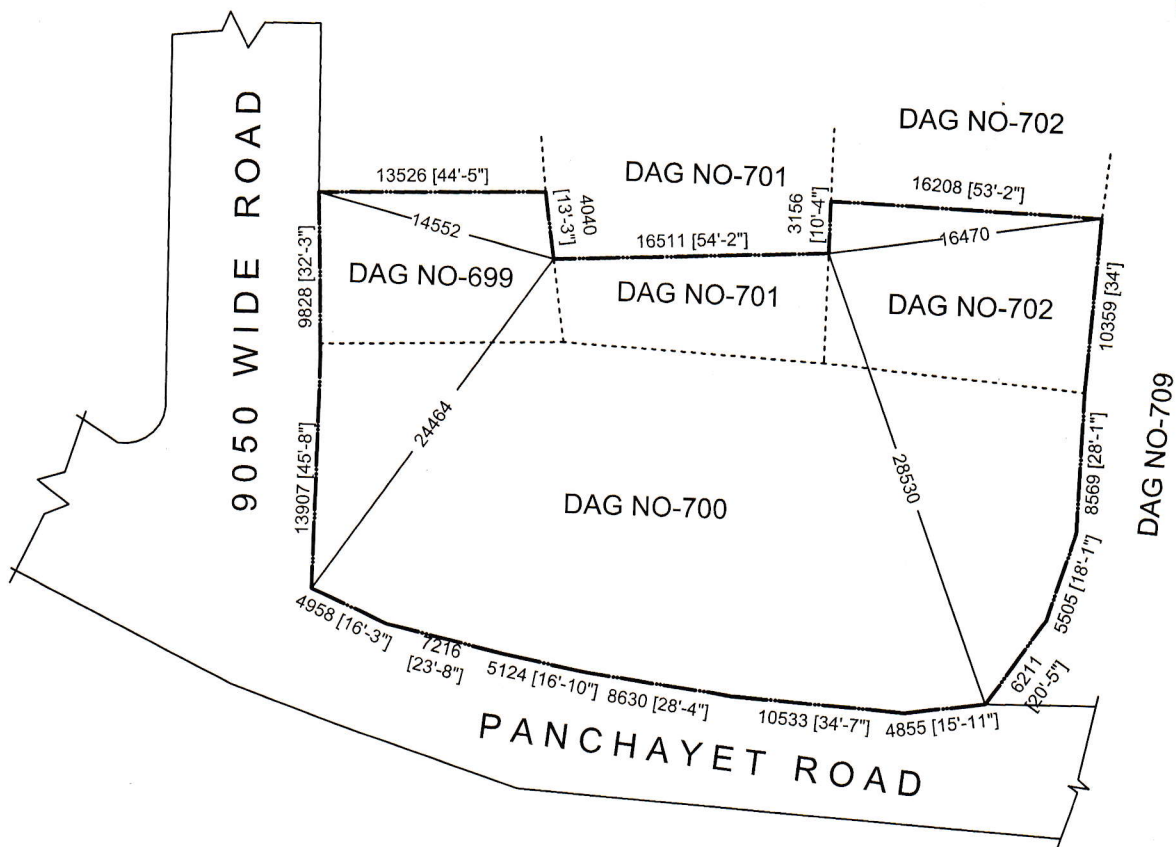

LATITUDE : 22.592000, LONGITUDE : 88.507575

VINAYAK REALTECH PROPERTIES LLP

S. K. Saha
Designated Partner