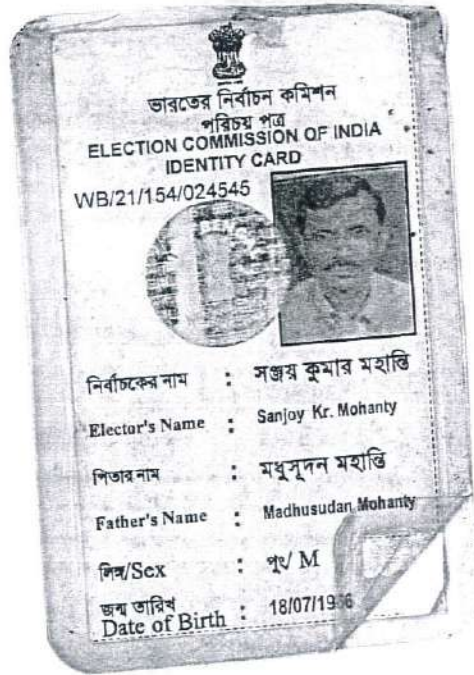

Handwritten signature in blue ink.