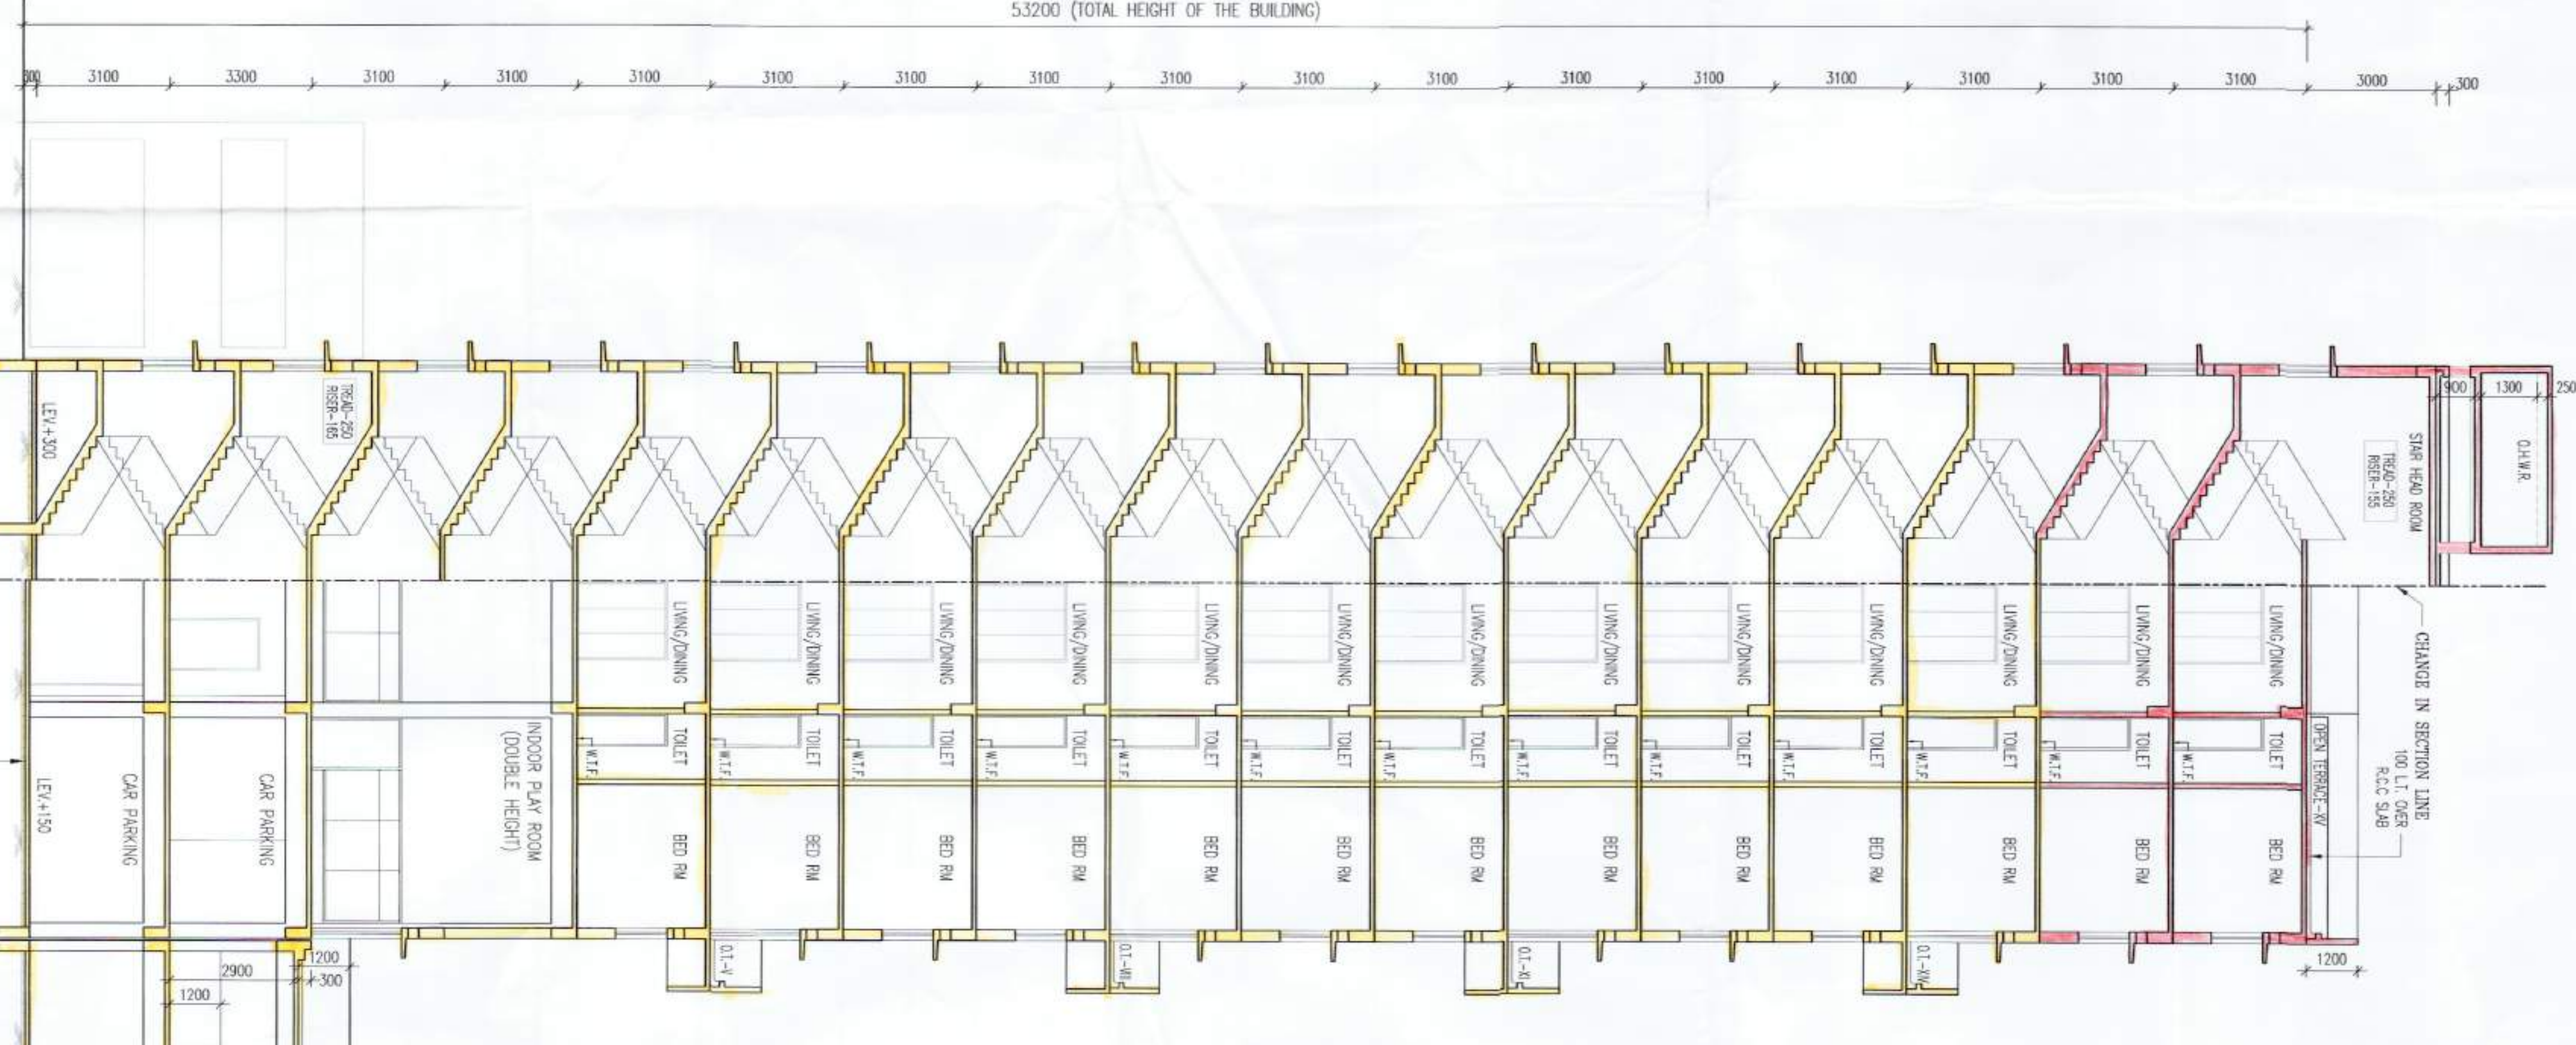

SCHEDULE OF DOORS & WINDOWS

TYPE	NO.	SIZE	TYPE	NO.	SIZE
1	1	2100 x 2100	1	1	2100 x 2100
2	2	2100 x 1500	2	2	2100 x 1500
3	3	2100 x 1200	3	3	2100 x 1200
4	4	2100 x 900	4	4	2100 x 900
5	5	2100 x 600	5	5	2100 x 600
6	6	2100 x 300	6	6	2100 x 300
7	7	2100 x 150	7	7	2100 x 150
8	8	2100 x 75	8	8	2100 x 75
9	9	2100 x 37.5	9	9	2100 x 37.5
10	10	2100 x 18.75	10	10	2100 x 18.75
11	11	2100 x 9.375	11	11	2100 x 9.375
12	12	2100 x 4.6875	12	12	2100 x 4.6875
13	13	2100 x 2.34375	13	13	2100 x 2.34375
14	14	2100 x 1.171875	14	14	2100 x 1.171875
15	15	2100 x 0.5859375	15	15	2100 x 0.5859375
16	16	2100 x 0.29296875	16	16	2100 x 0.29296875
17	17	2100 x 0.146484375	17	17	2100 x 0.146484375
18	18	2100 x 0.0732421875	18	18	2100 x 0.0732421875
19	19	2100 x 0.03662109375	19	19	2100 x 0.03662109375
20	20	2100 x 0.018310546875	20	20	2100 x 0.018310546875