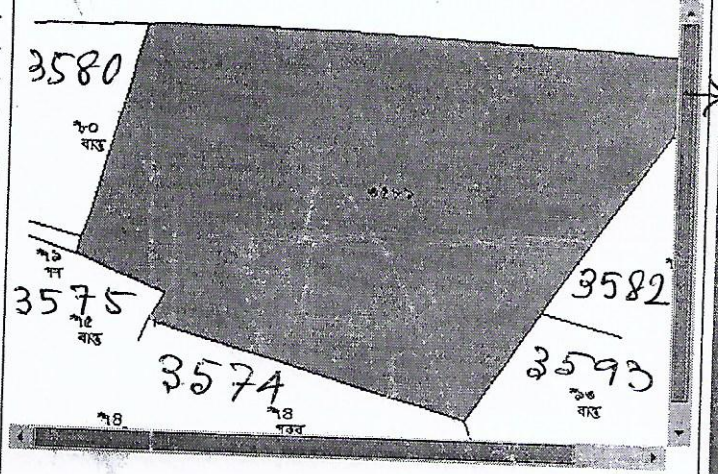

ব্লক (Block): বর্ধমান-১

মৌজা (Mouza): বর্ধমান

চয়ন করুন (Options):

- খতিয়ান নং অনুযায়ী
(Search By Khatian)
- দাগ নং অনুযায়ী
(Search by Plot)

দাগ নং (Plot No). 3581 /

Submit

(Live Data As On 02/03/2016,14:01:49)

জে.এল.নং (J.L.No.): 030 খানা (P.S.): বর্ধমান

দাগ নং	শ্রেণী	জমির মোট পরিমাণ(একর)	দাগের ম্যাপ
Plot No.	Classification	Total Area of the Plot(Acre)	Plot Map
3581	বস্ত	0.38	Click Here

খতিয়ান নং	রায়তের নাম	পিতা/স্বামী	অংশ	অংশ পরিমাণ(একর)	মন্তব্য
Khatian No.	Owner Name	Father/Husband	Share	Share Area(Acre)	Remarks
1912	স্বর্ণা অঙ্গতি	দিলীপ	0.2500	0.0950	Nil
4616	রীনা দুবে	নারায়ন	0.2500	0.0950	Nil
5619	সীমা দুবে	ভসন	0.1250	0.0475	Nil
5848	সুমিত দুবে	ভসন	0.1250	0.0475	Nil
6396	স্বপ্না মুখোপাধ্যায়	সুশীল	0.2500	0.0950	Nil