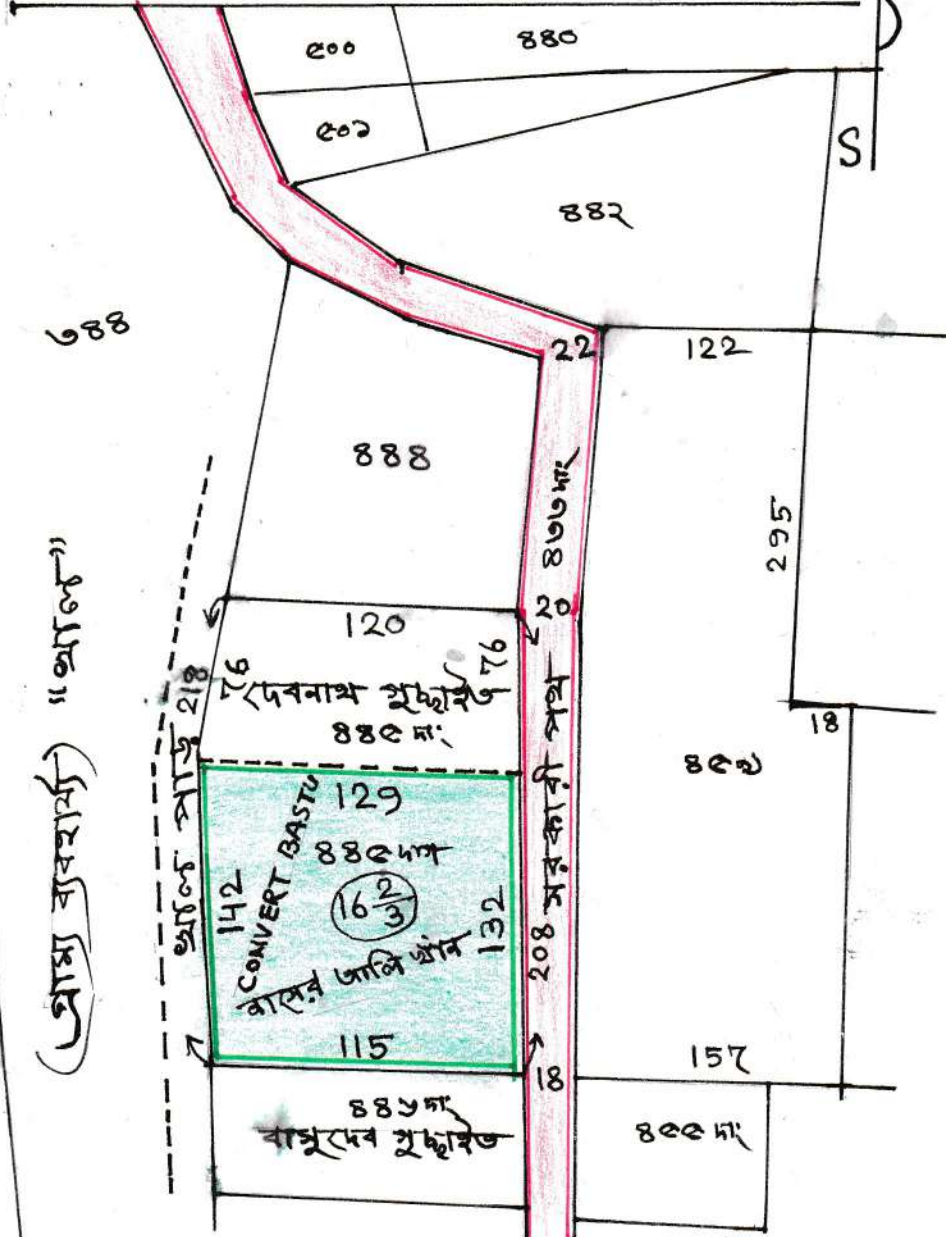

পরিষ্কার হওয়াত বক্রা,

N
কোলা- আদামবাড়
ডাং- ৩৩০-৩২২
গ্রামা- কোলা
জেলা- পূর্ব মেদিনীপুর
NOT TO SCALE

দীঘা হইতে কোলা (পাকা পথ)

সরকারী পথ ৪৪৩ দাং

(সোয়া ব্যবসায়) "আলস"

দেখাও:-
অনুন্ন গ্রাম টেরন লিঙ্ক হওয়াত বক্রা,
বাসের জালি খান

৪৪৫ দাং ২৫ ডাং মর্কোদা: ২৬ ডাং ৩৬:- দালিলাড়ু রকর্ডকৃত (convert Basti)

নিজ বাসি ৩ সঙ্কতি হইলতহু,
উপলোক হওয়াত বক্রা অনুন্ন বক্রা চিকিত নির্দিষ্ট-প্রিয়া,
লাল বক্রা চিকিত সরকারী পথ

Drawn by
Kamala Kanta Pradhan.
Dated 4. 9. 2018
Kamala Kanta Pradhan
Surveyor No.-220
VII.- Kapsada, P.O.- Tagaria
P.S.- Contai Purba Medinipur