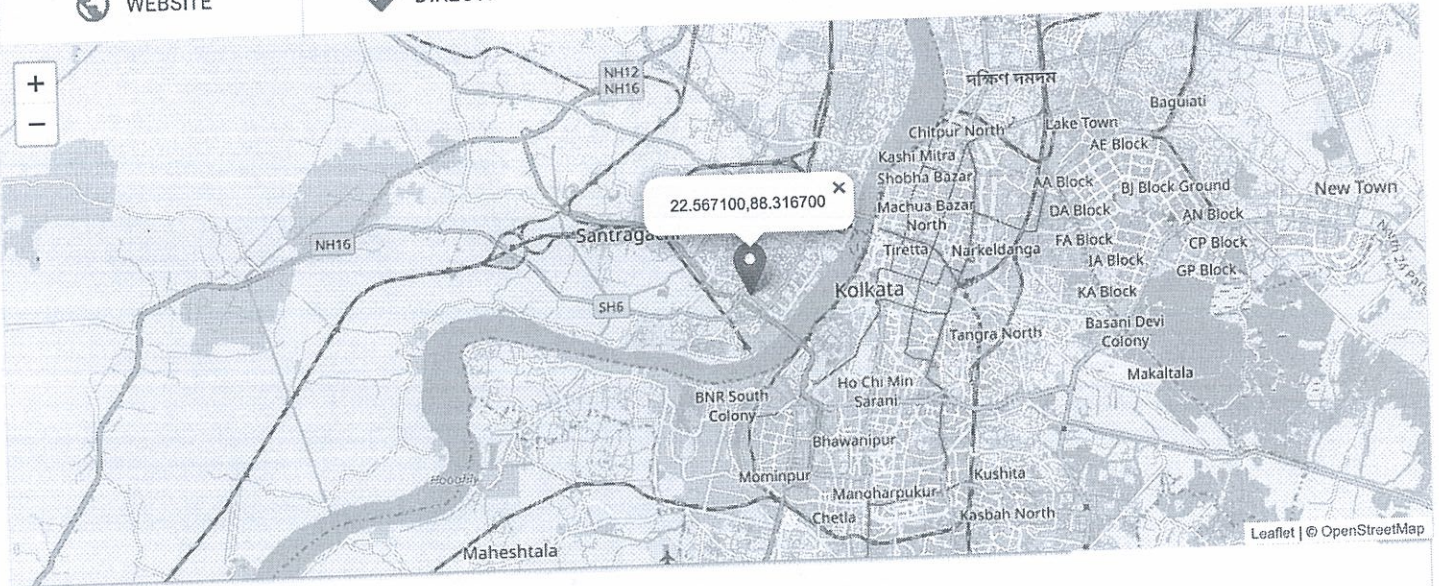

3:45 PM

WEDNESDAY

20-NOV

India

LONGITUDE 88.3167° E 88°18'59"E

LATITUDE 22.5671° N 22°34'1"N

3:43 PM

WEDNESDAY,
20-NOV

India

LONGITUDE 88.3167° E 88°18'59"E

LATITUDE 22.5671° N 22°34'1"N

Lat Long

(22.567100, 88.316700)

GPS Coordinates

22° 34' 1.56" N