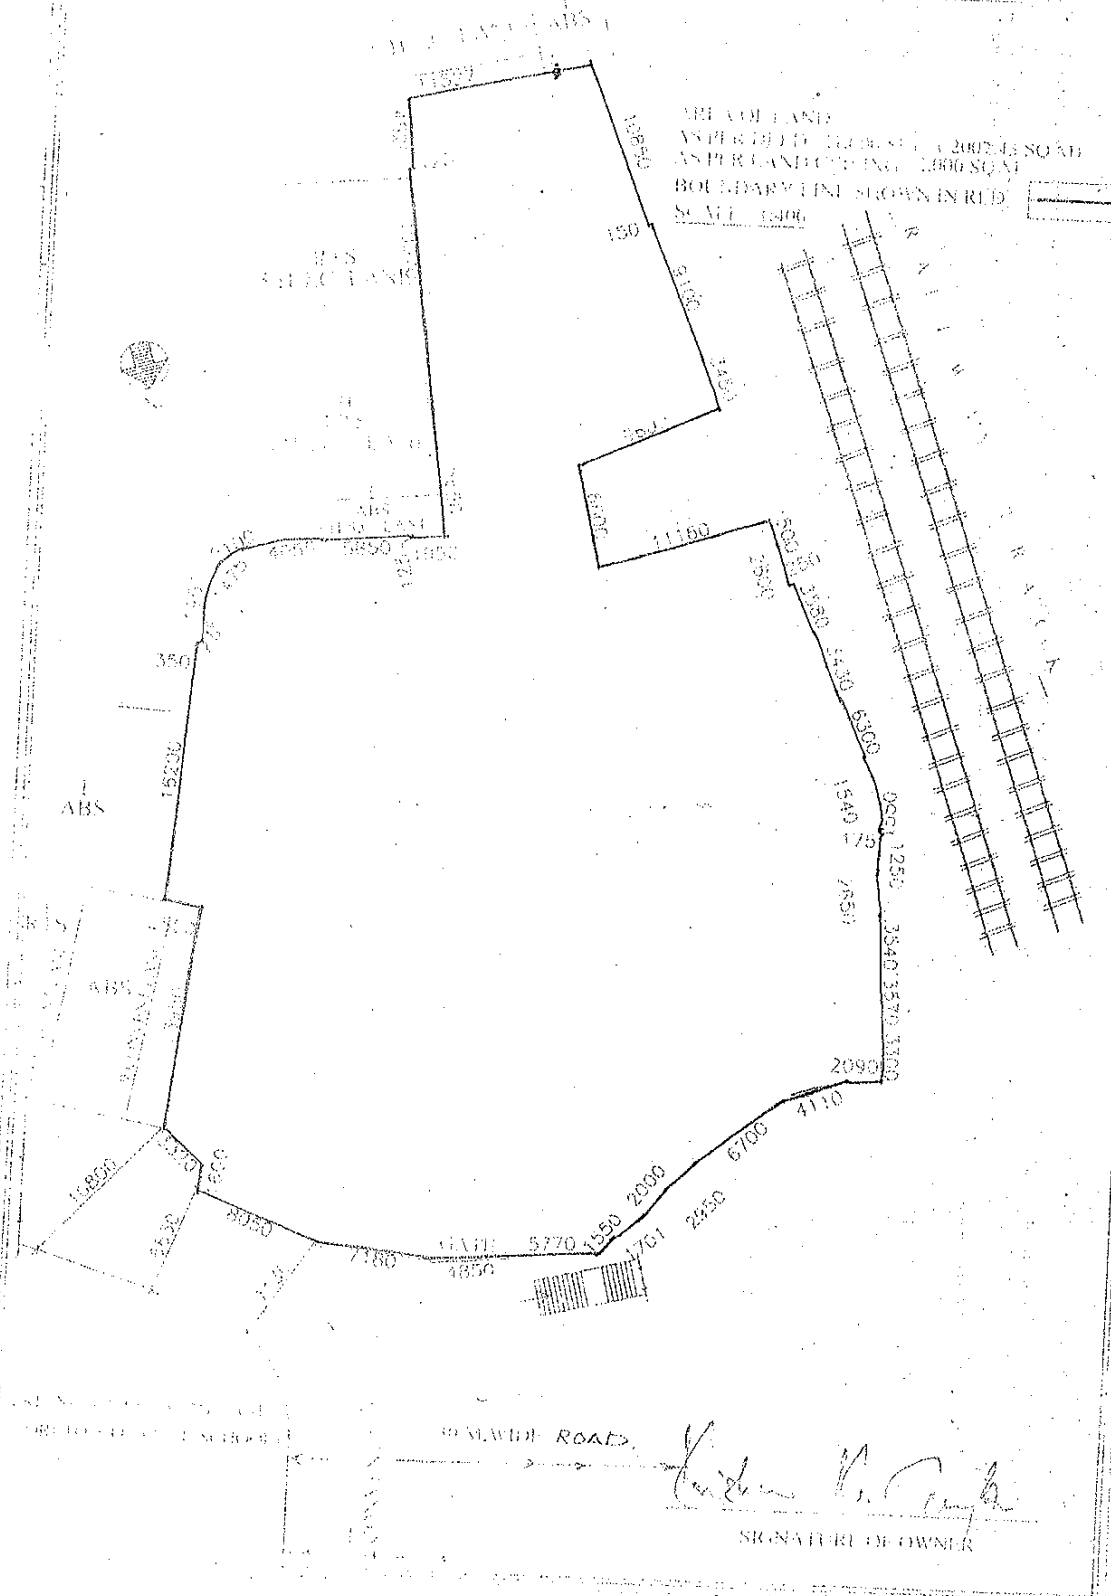

LANE, KORBAYAMA
PIN 700018, WARD NO-56, BR.NO-VII P.S-ENTALLY

Location :Latitude & Longitude -22.559496 & 88.375824