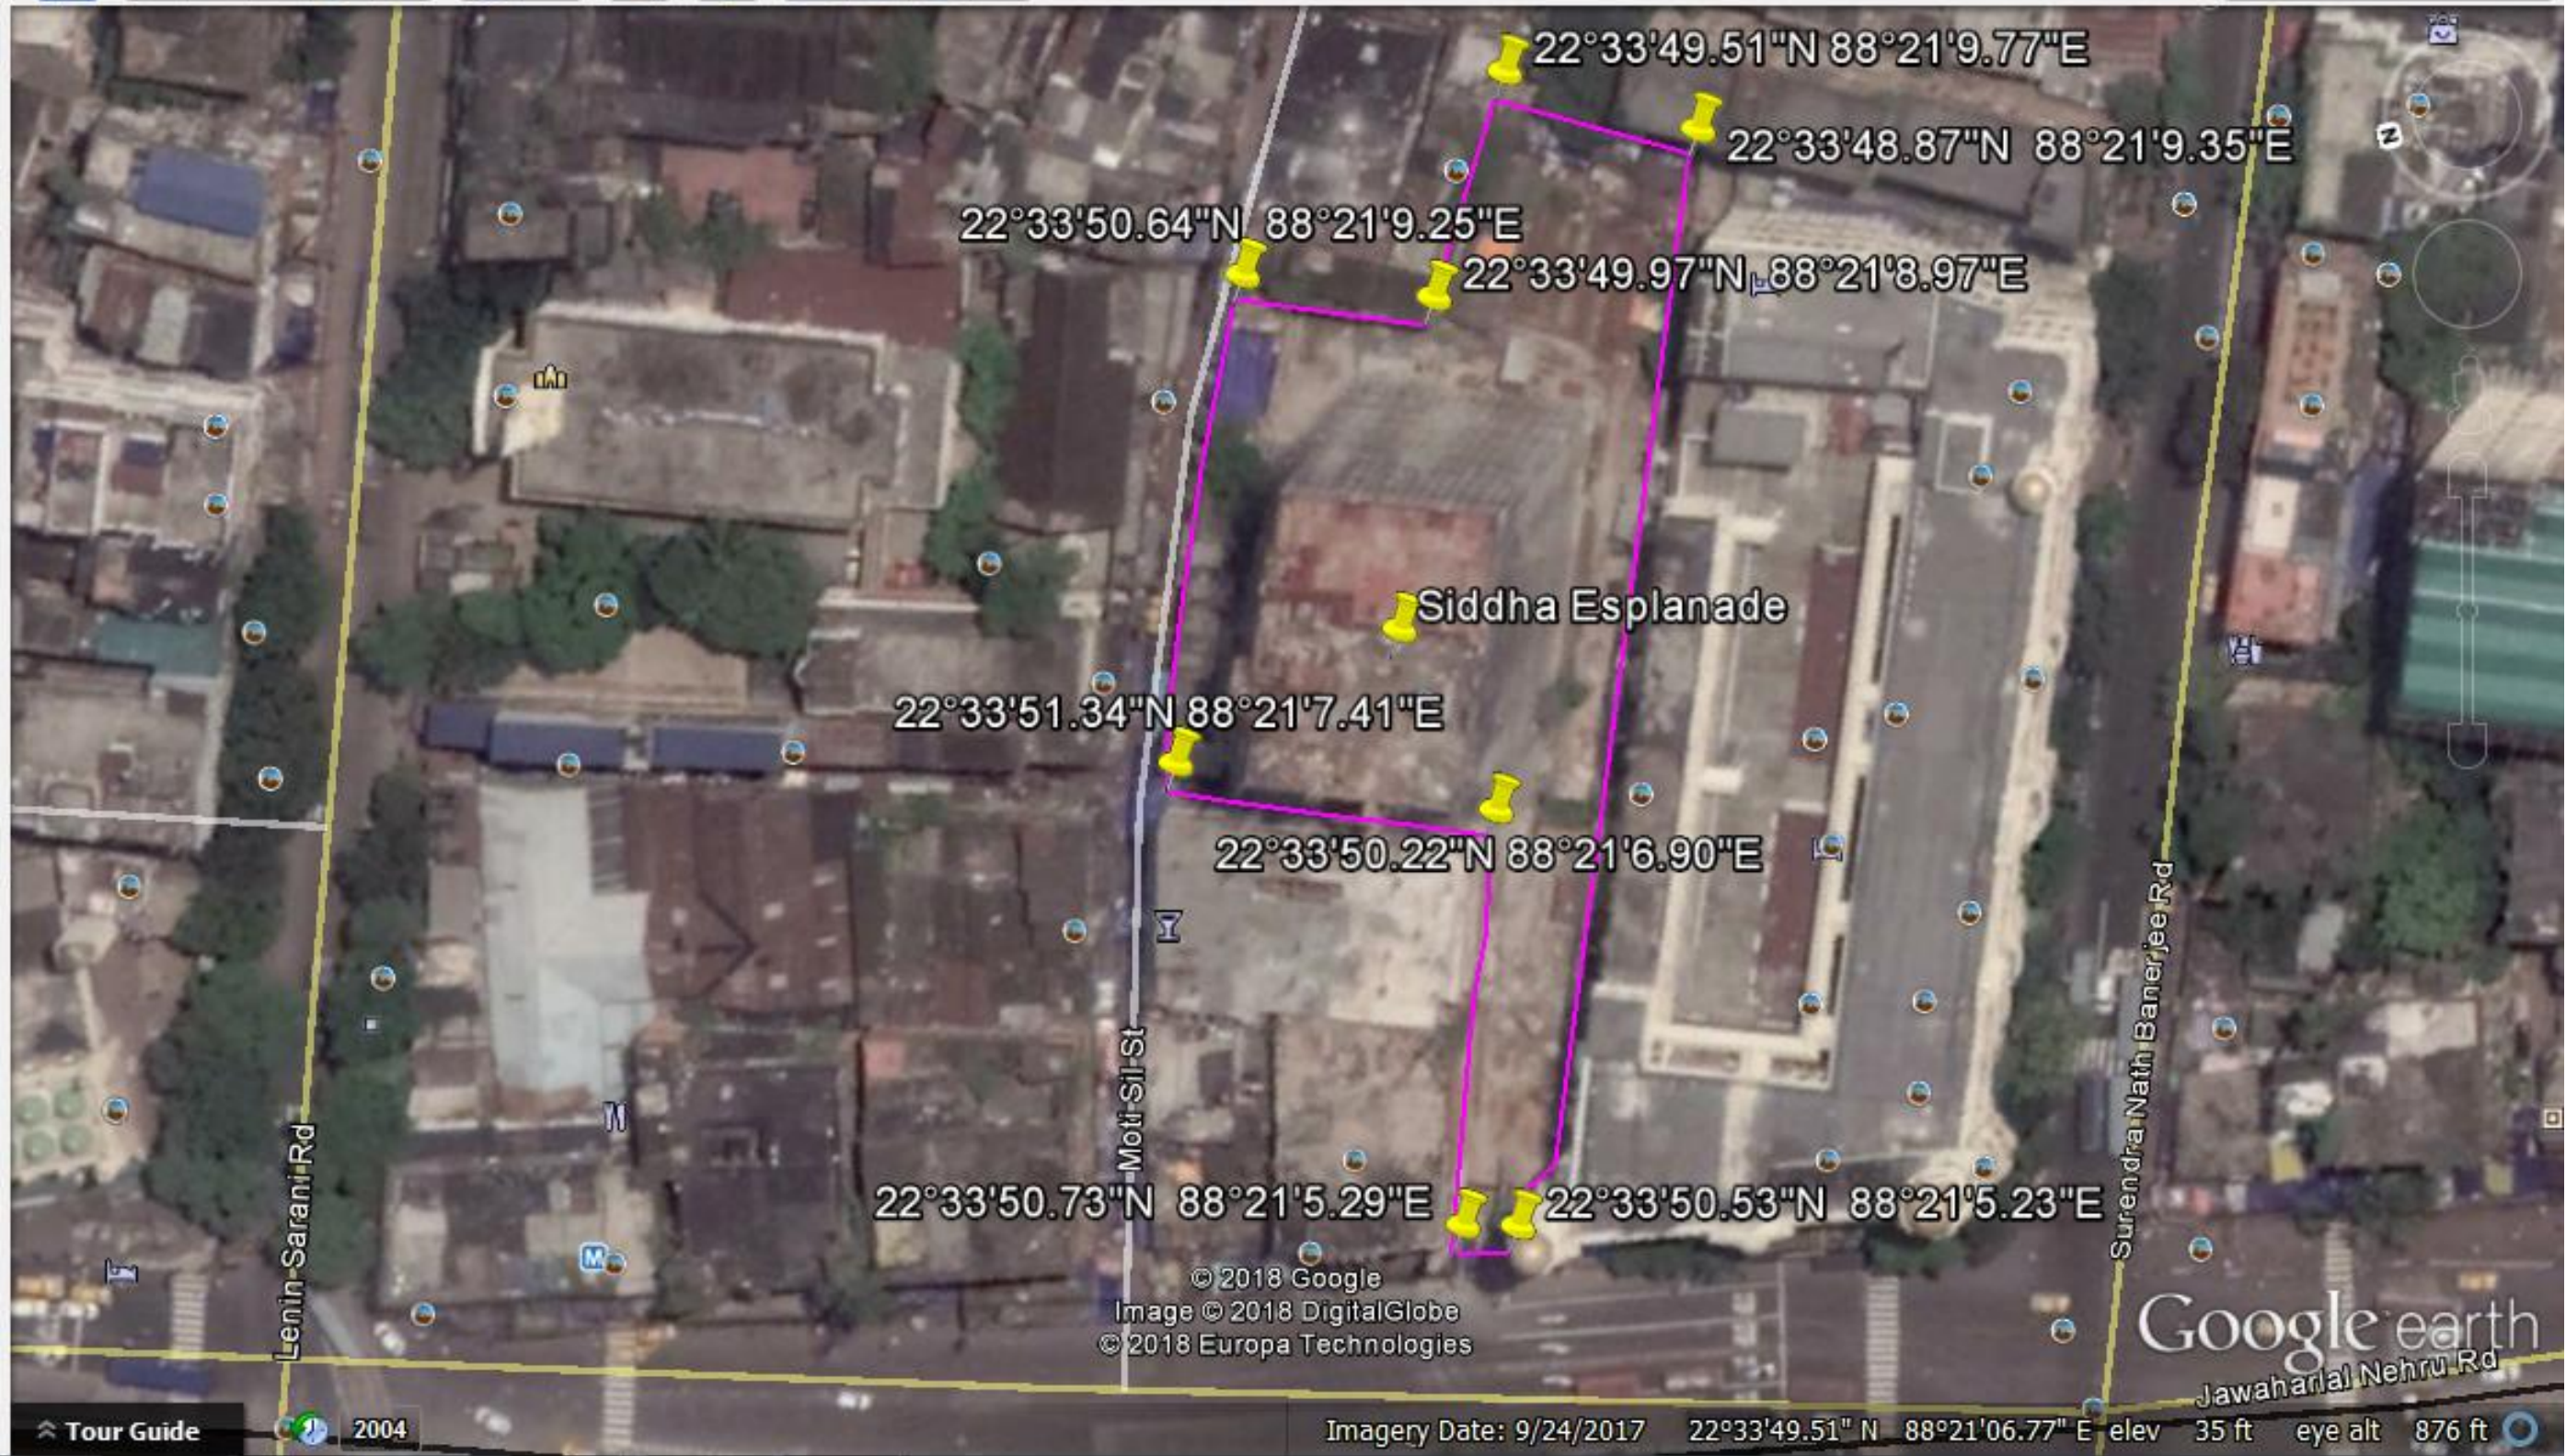

Sign in

22°33'49.51"N 88°21'9.77"E

22°33'48.87"N 88°21'9.35"E

22°33'50.64"N 88°21'9.25"E

22°33'49.97"N 88°21'8.97"E

Siddha Esplanade

22°33'51.34"N 88°21'7.41"E

22°33'50.22"N 88°21'6.90"E

22°33'50.73"N 88°21'5.29"E

22°33'50.53"N 88°21'5.23"E

© 2018 Google  
Image © 2018 DigitalGlobe  
© 2018 Europa Technologies

Google earth

Tour Guide

2004

Imagery Date: 9/24/2017 22°33'49.51" N 88°21'06.77" E elev 35 ft eye alt 876 ft