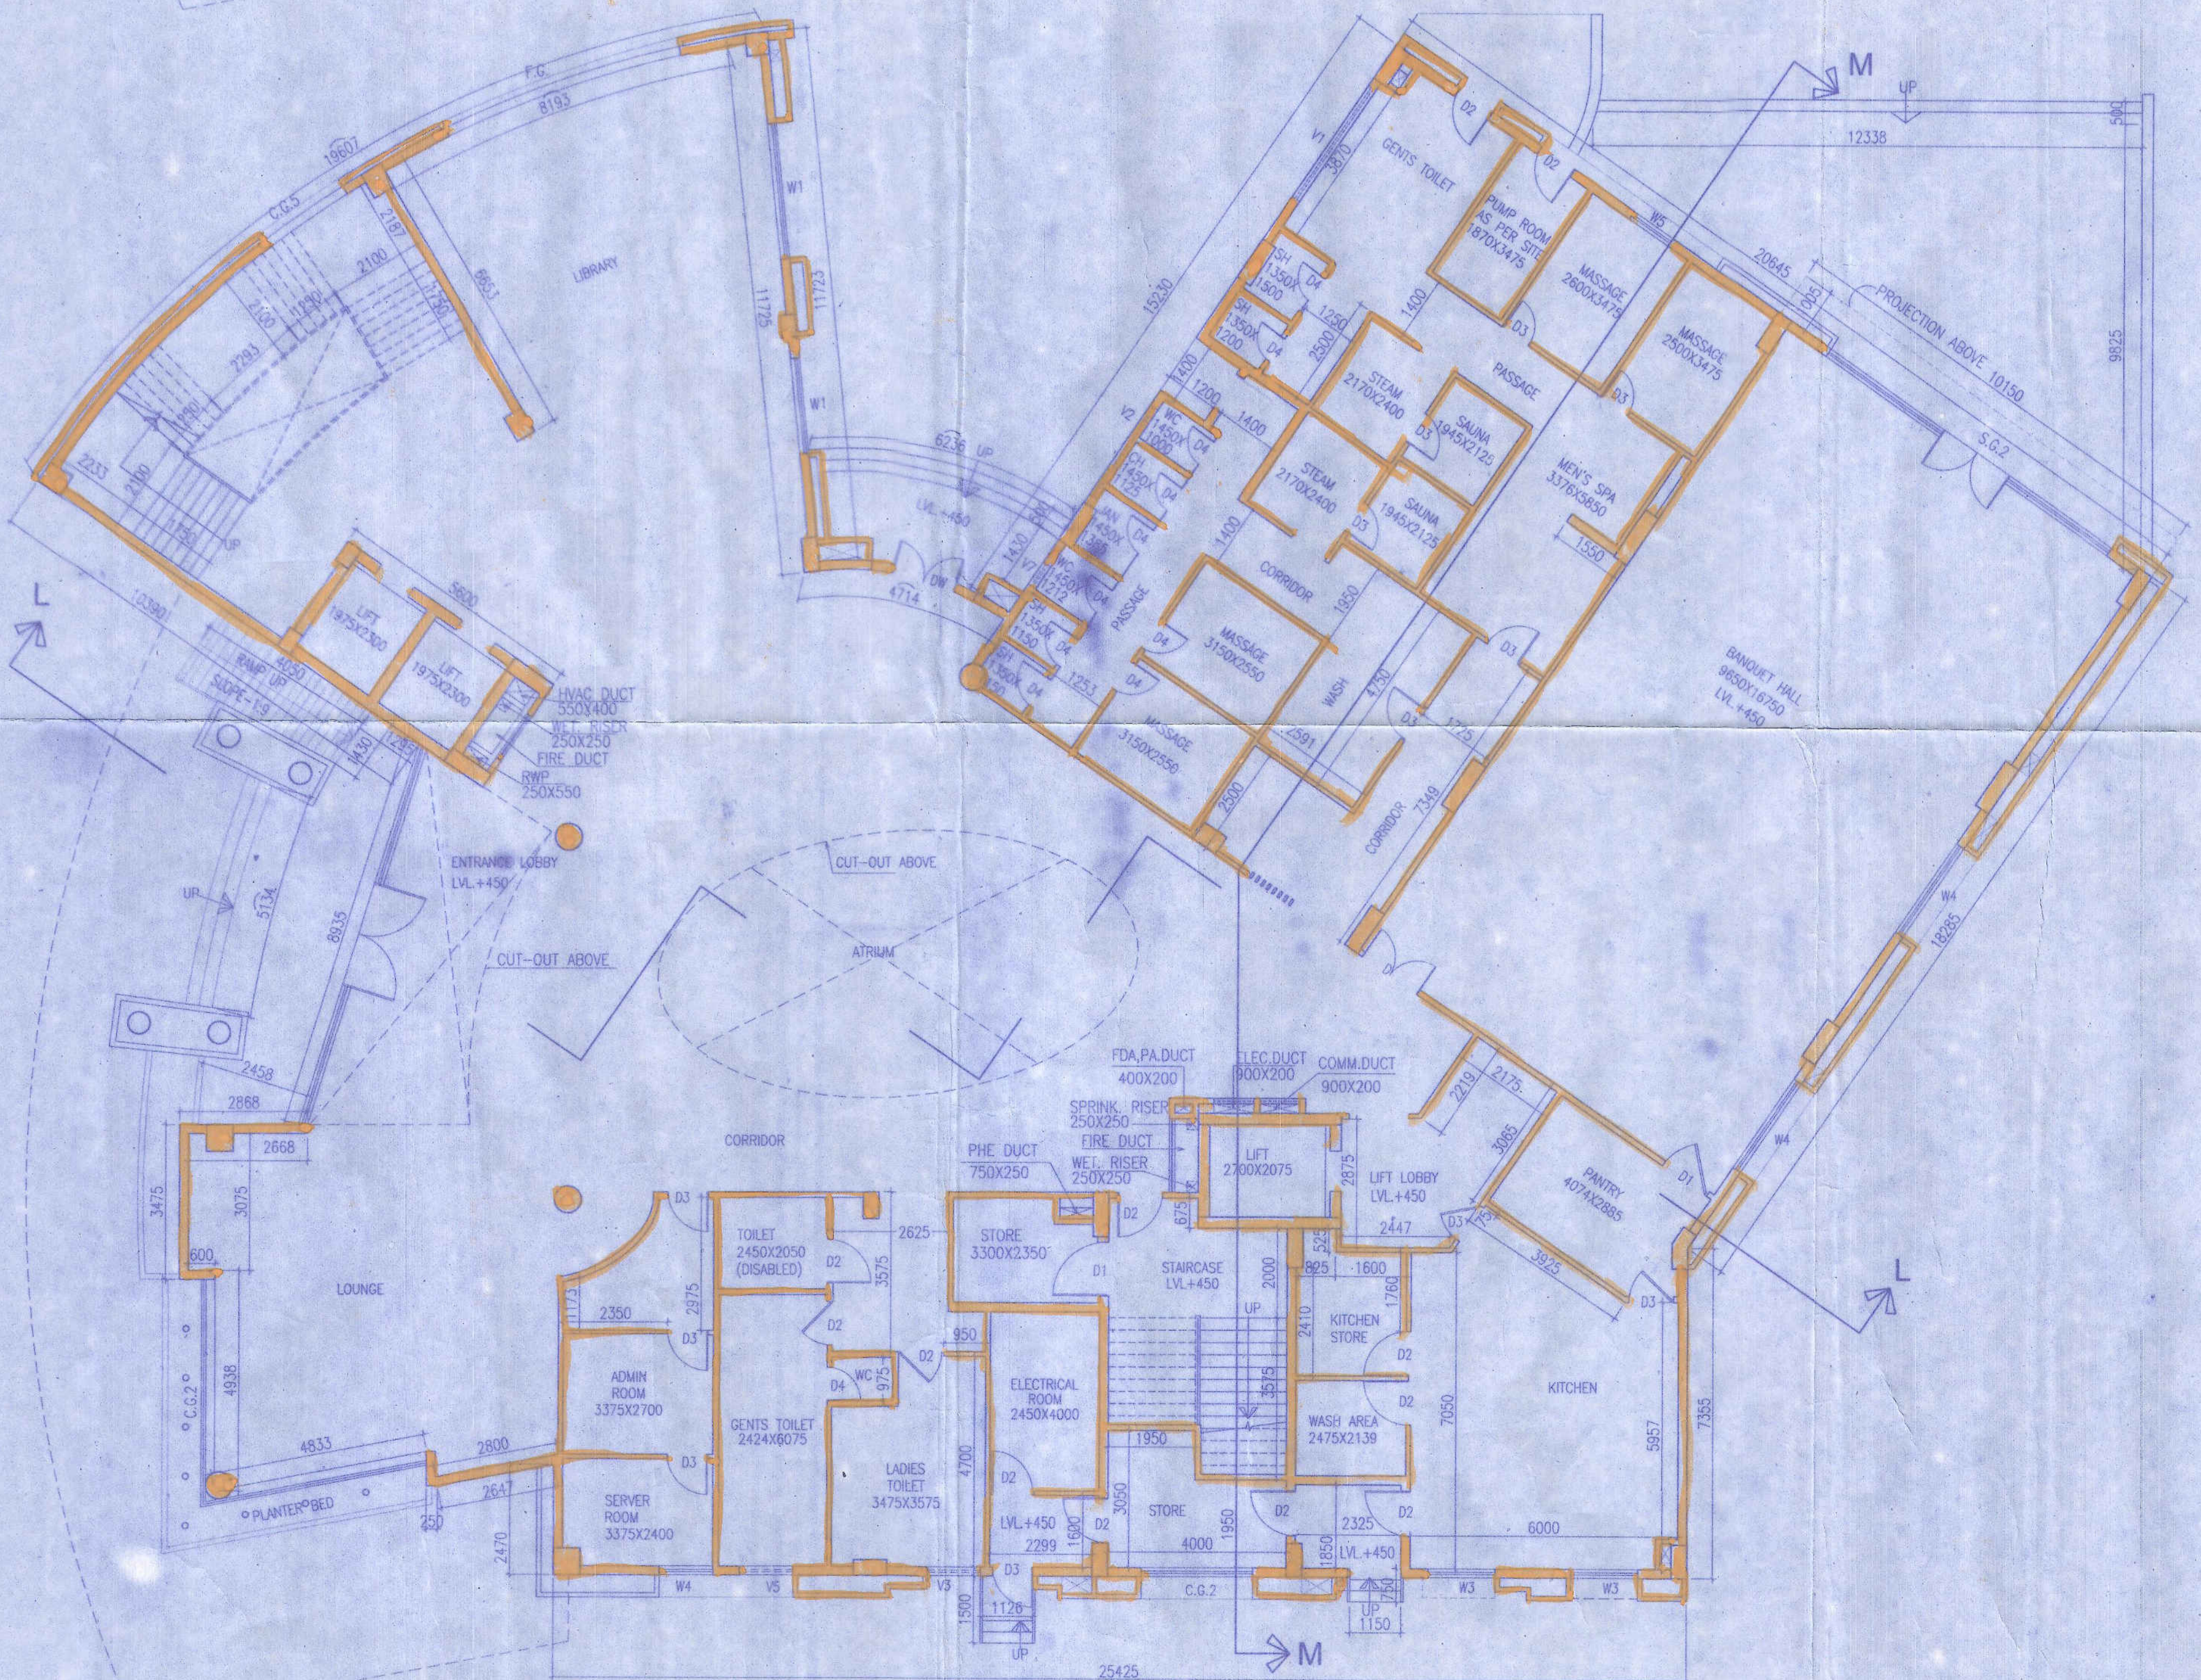

GROUND FLOOR PLAN

Name of the Land Owning Companies

SCHEDULE OF DOORS & WINDOWS

NO.	SILL	LINTEL	SIZE
D	-	2150	1800X2150
D1	-	2150	1100X2150
D2	-	2150	1000X2150
D3	-	2150	900X2150
D4	-	2150	750X2150
D5	-	2150	1000X2150
FCD	-	2150	1150X2150
SD1	-	2150	2100X2150
SD2	-	2150	1800X2150
SD3	-	2150	1500X2150
SD4	-	2150	1200X2150
W1	350	2150	1800X1800
W1A	350	2150	1500X1800
W2	350	2150	1325X1800
W2A	350	2150	1150X1800
W2B	350	2150	1000X1800
W3	350	2150	850X1800
W3A	1250	2150	900X900
W4	950	2150	900X1200
W5	1250	2150	600X900
W6	950	2150	1200X1200
W6A	950	2150	1500X1200

CERTIFICATE OF STRUCTURAL STABILITY