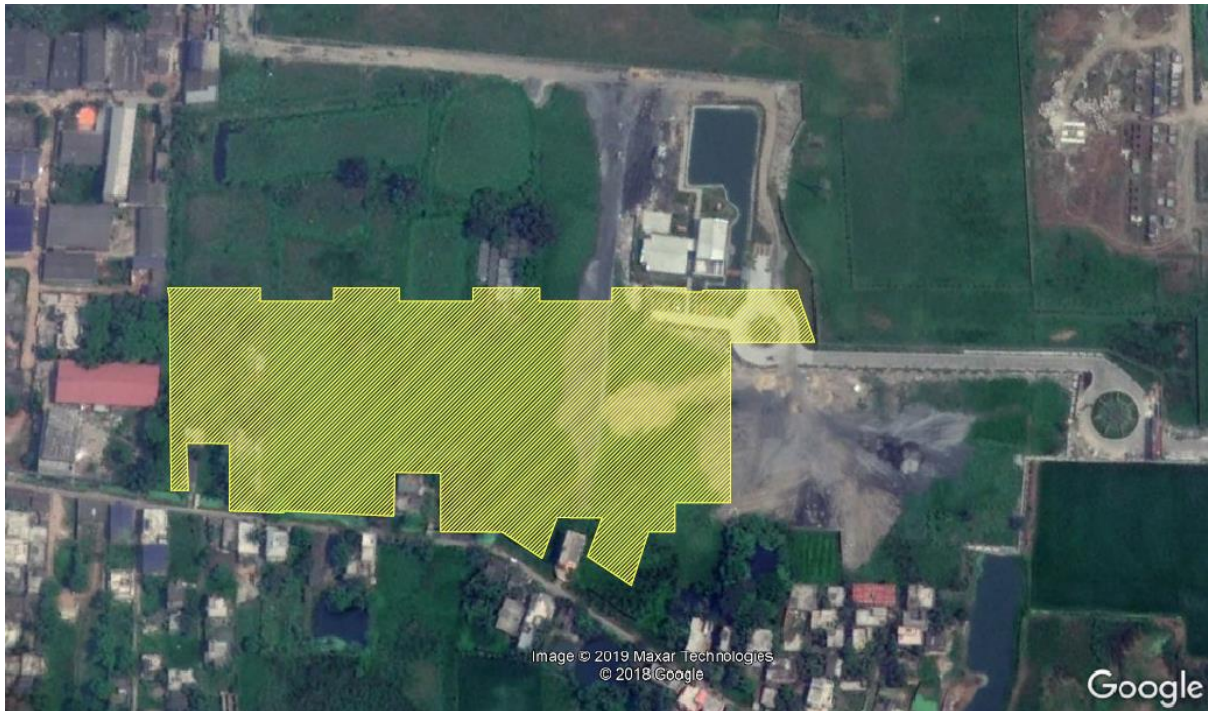

Godrej Seven Phase-2

N	E
22°26'29.80"	88°17'20.87"
22°26'30.65"	88°17'20.92"
22°26'34.22"	88°17'12.12"
22°26'31.39"	88°17'10.72"