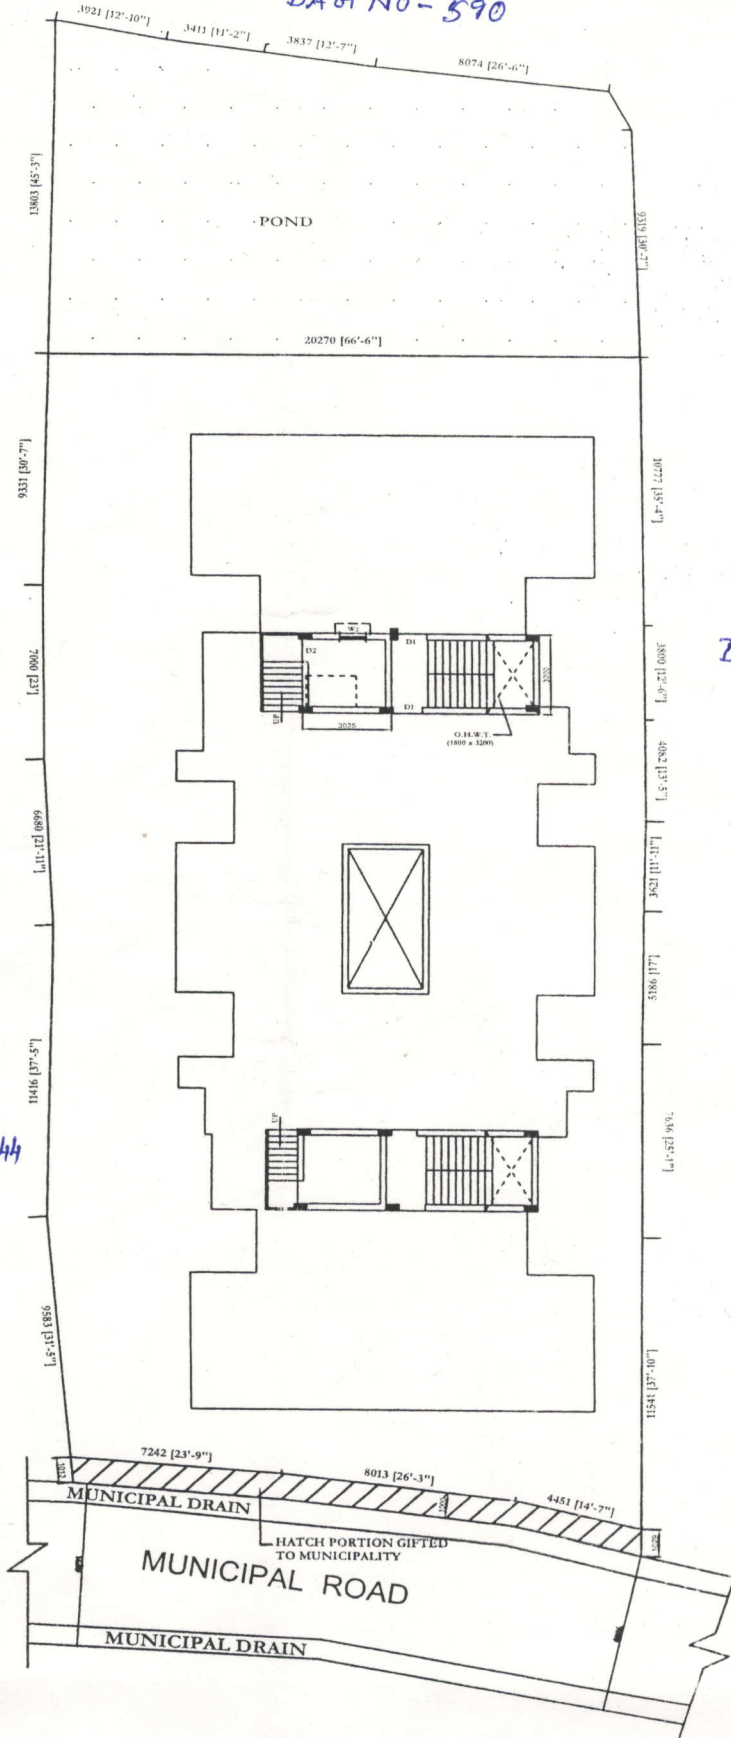

Phone :

Mobile :

ELITE CONSTRUCTION

Building Contractor, Developer, Land And Bulding Developments Etc

1/429,Gariahat road (s), Jodhpur Park, Kolkata - 700 068

Ref No.:.....

Date:.....

DAG NO - 590

LAND OF
BALAJI CH DAS

ELITE CONSTRUCTION

Mithun Halimder
Partner

DAG NO - 579 & 592

ELITE CONSTRUCTION

Sonal Nag
Partner

PROJECT ADDRESS :-

68, S. B. DAS ROAD

RAJPUR, Kolkata - 149.

DAG NO - 591 & KHATIAN - 2744

Latitude - 22.427551

Longitude - 88.412417

SITE PLAN

SCALE - 1:300