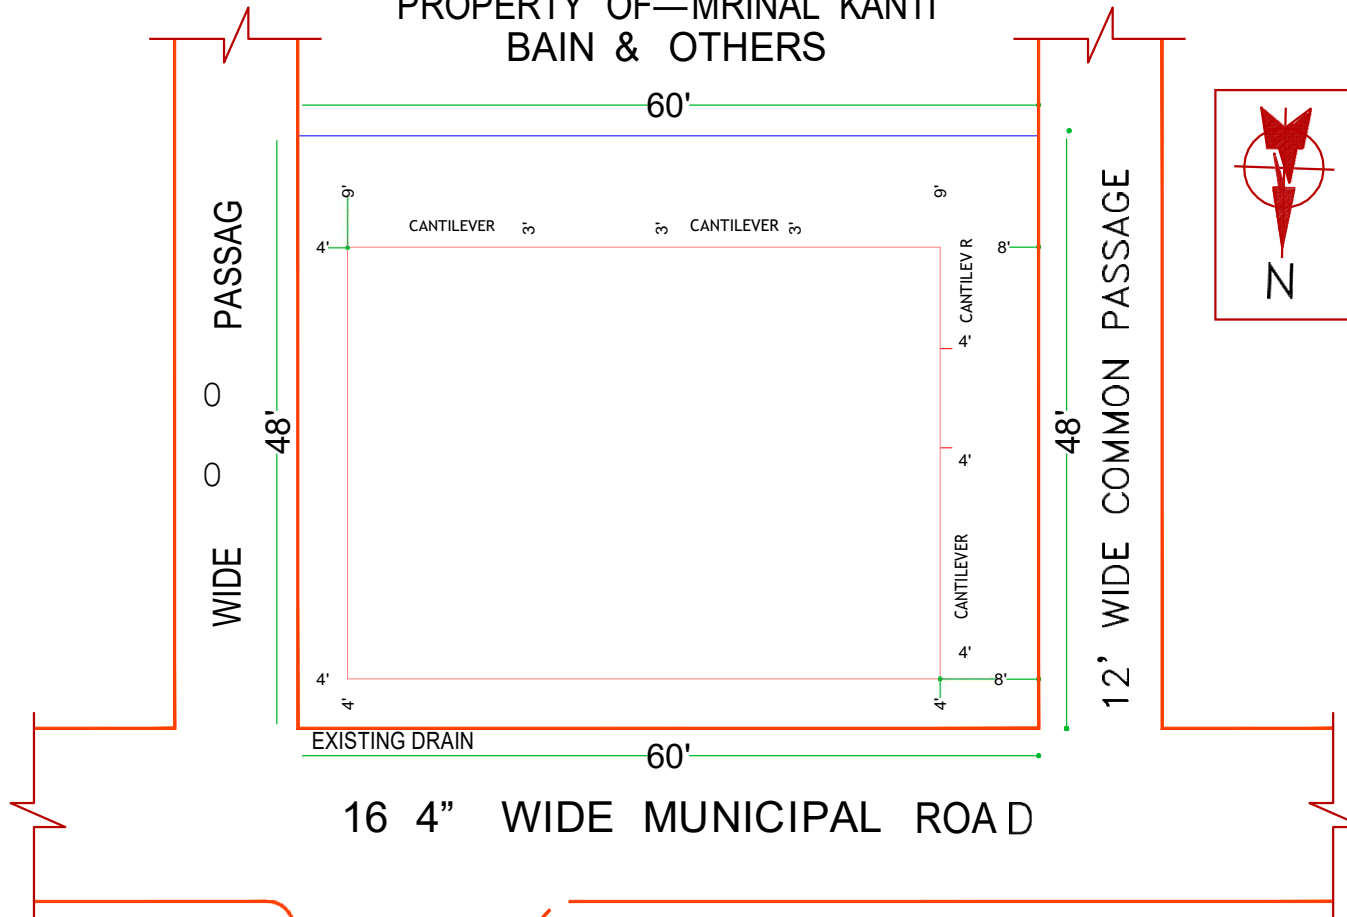

PROPERTY OF—MRINAL KANTI
BAIN & OTHERS

SITE PLAN
SCALE:—1:96

LATITUDE — 23.400389
LONGITUDE — 88.497 182

SOUBHIK CHAKRABORTY

Soubhik Chakraborty
Proprietor