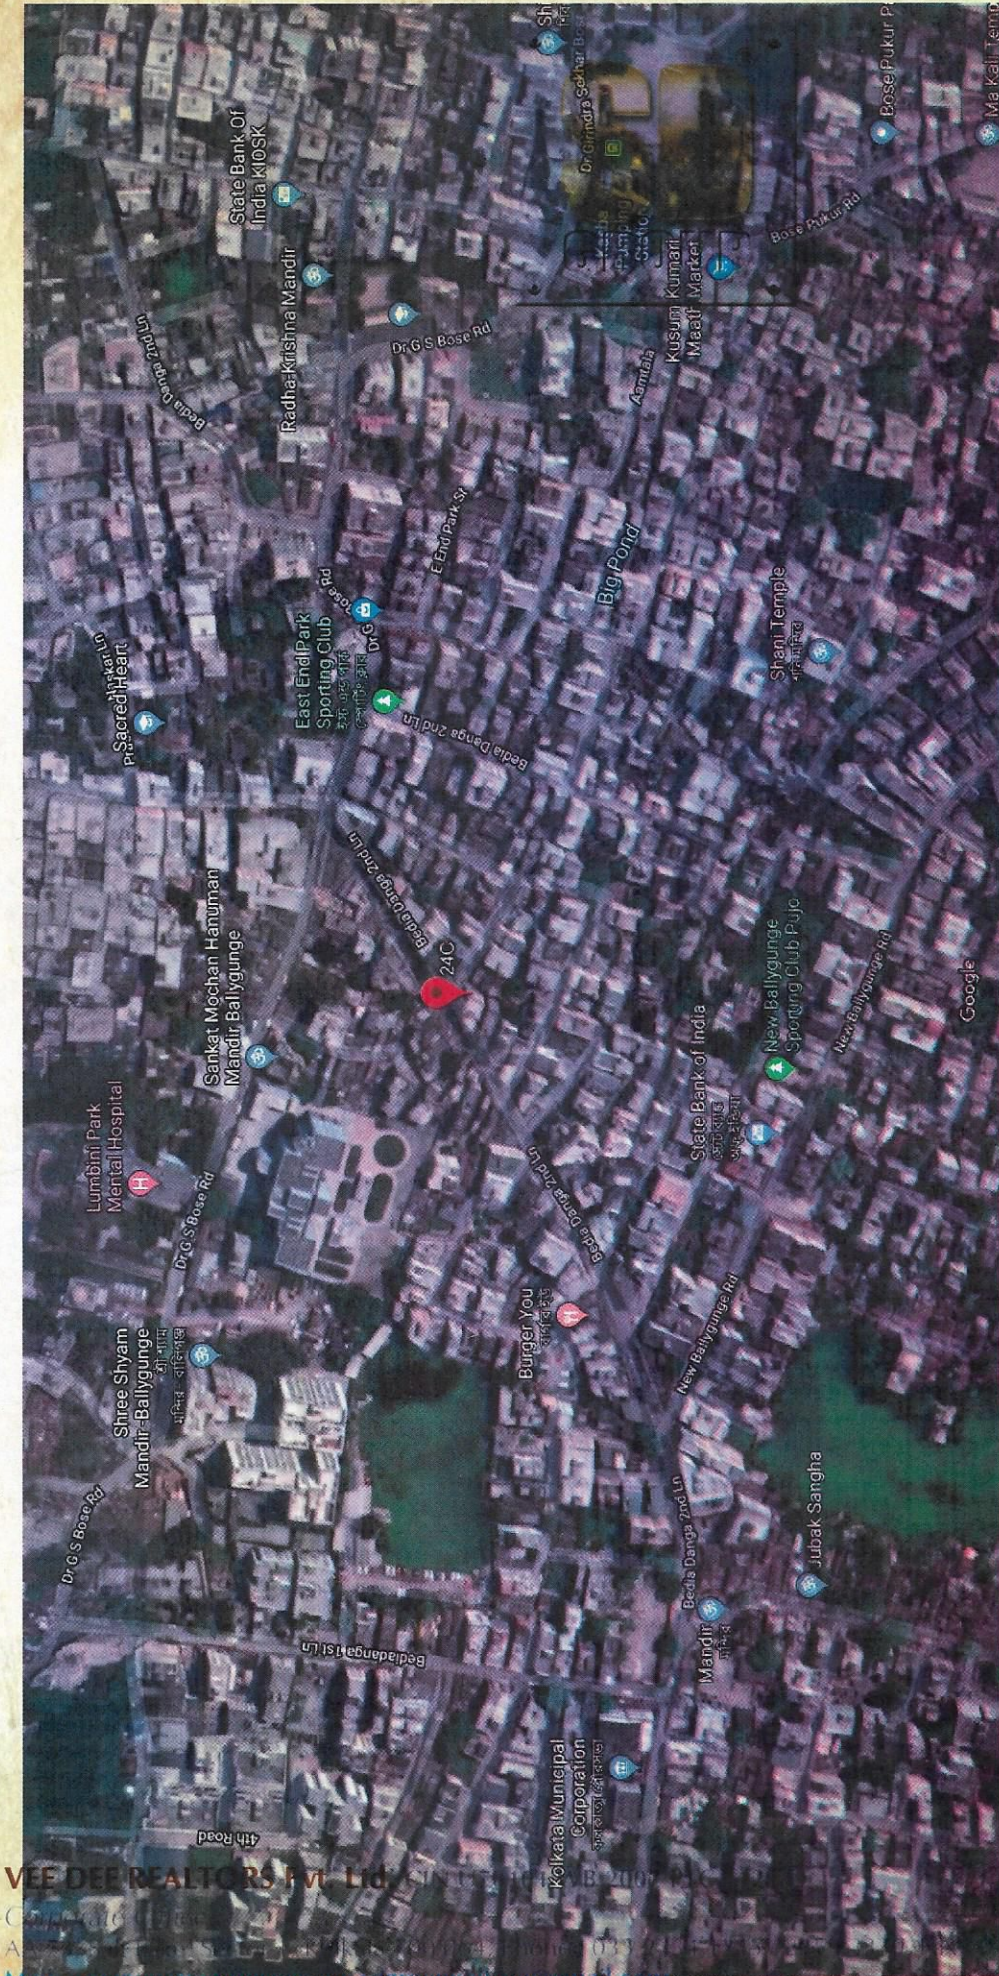

4/2/2019

24C - Google Maps

Google Maps 24C

LATITUDE 22.5250675 LONGITUDE - 88.3742908, THE ZENITH, 24C/1, BEDIA DANGA 2ND LANE

Images ©2019 DigitalGlobe, Map data ©2019 Google, 50 m

LATITUD –
22.5250675

LONGITUDE
88.3742908