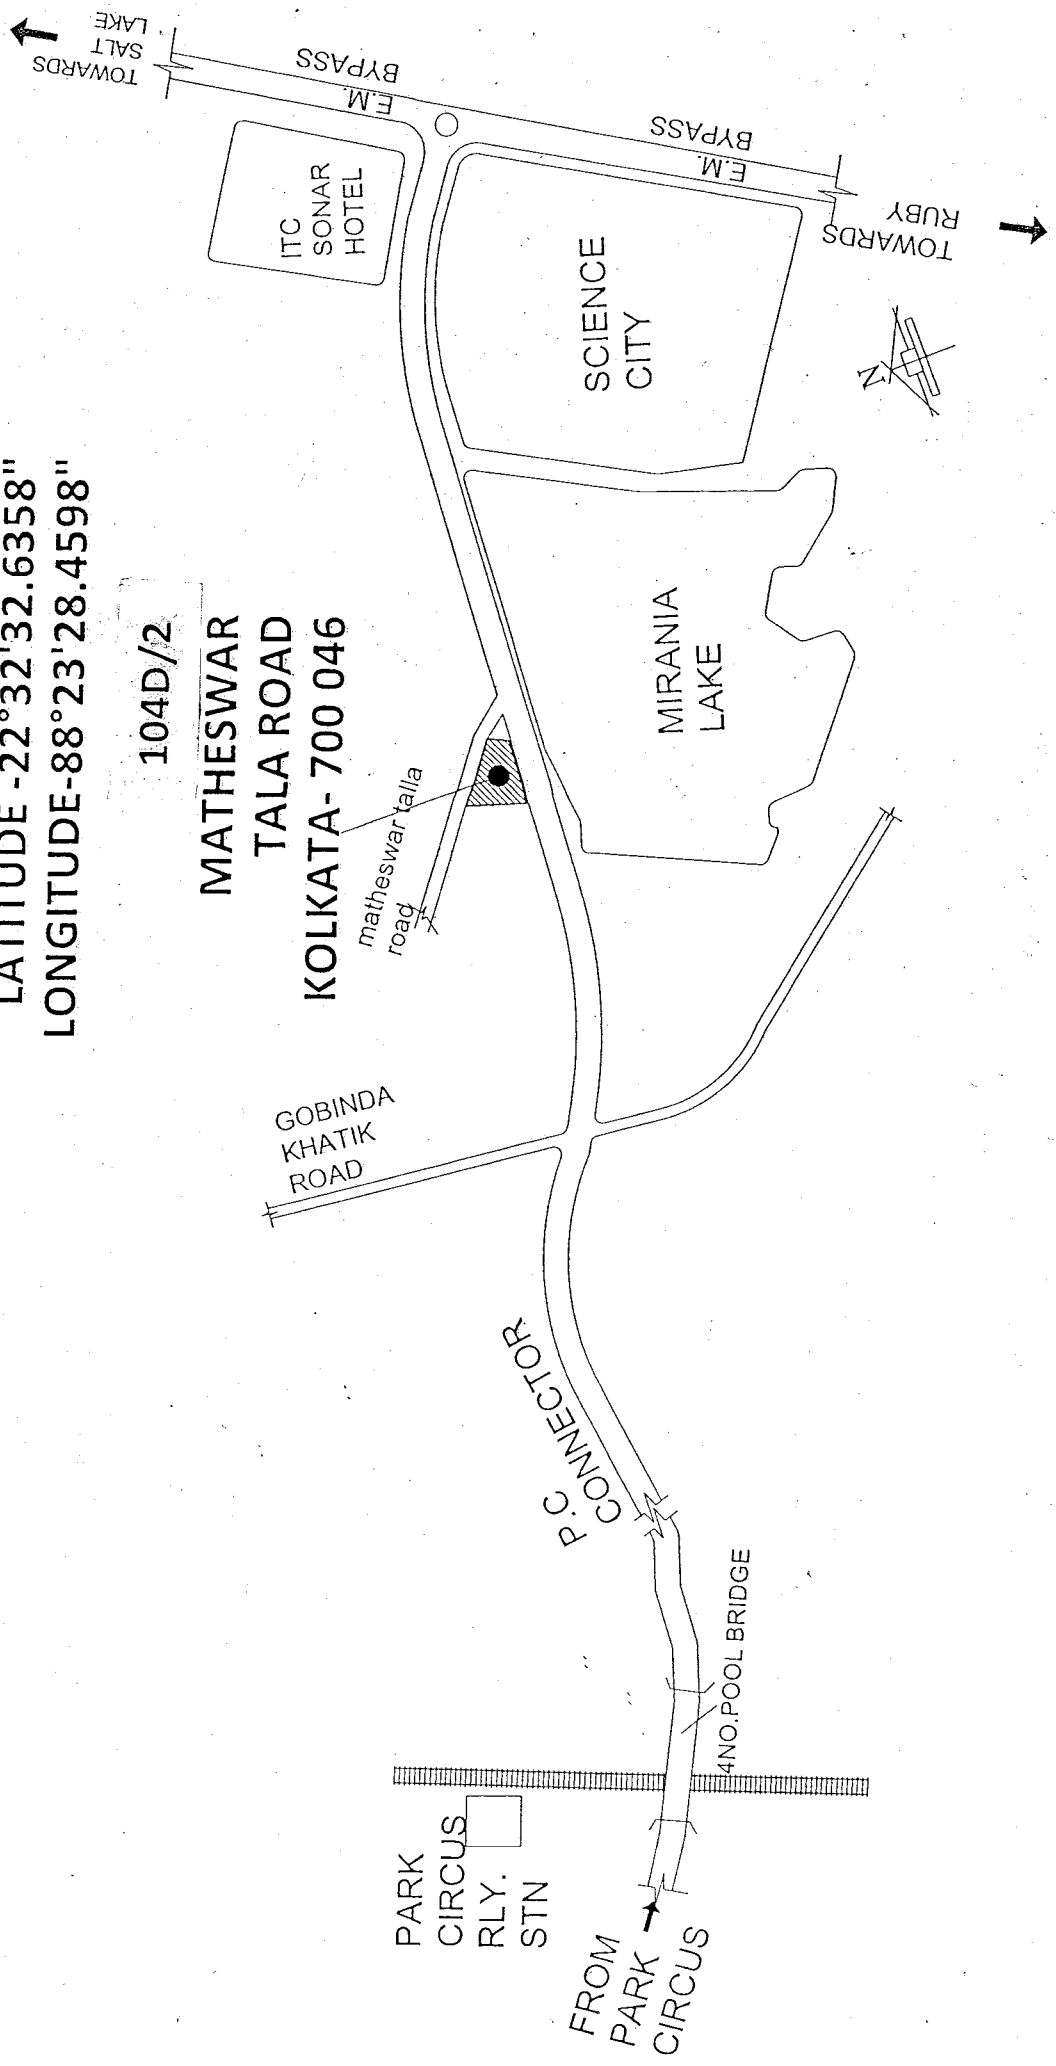

LATITUDE - 22°32'32.6358"
LONGITUDE - 88°23'28.4598"

104D/2
MATHESWAR
TALA ROAD
KOLKATA - 700 046

LOCATION MAP FOR INIA. LATITUDE - LONGITUDE