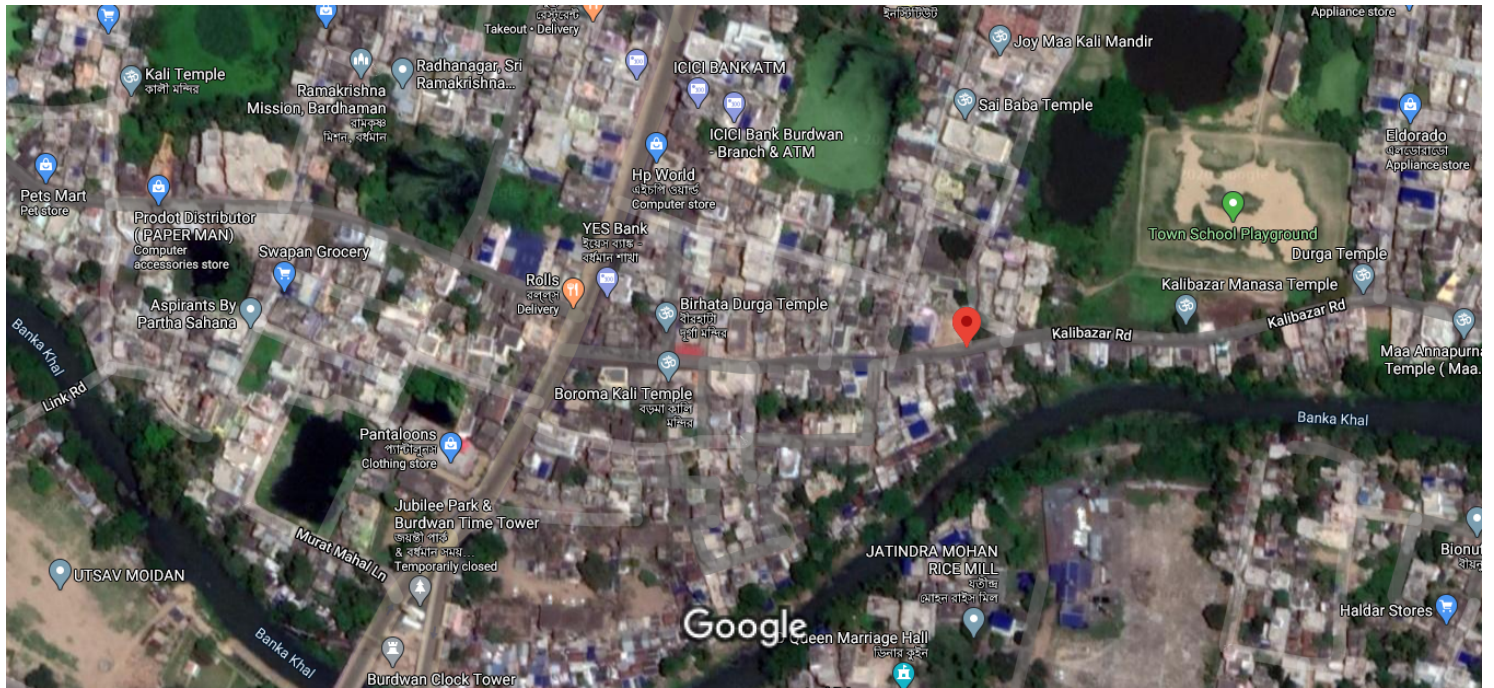

23°14'07.7"N 87°52'04.6"E

Sharada Bhaban

Imagery ©2020 CNES / Airbus, Maxar Technologies, Map data ©2020 50 m