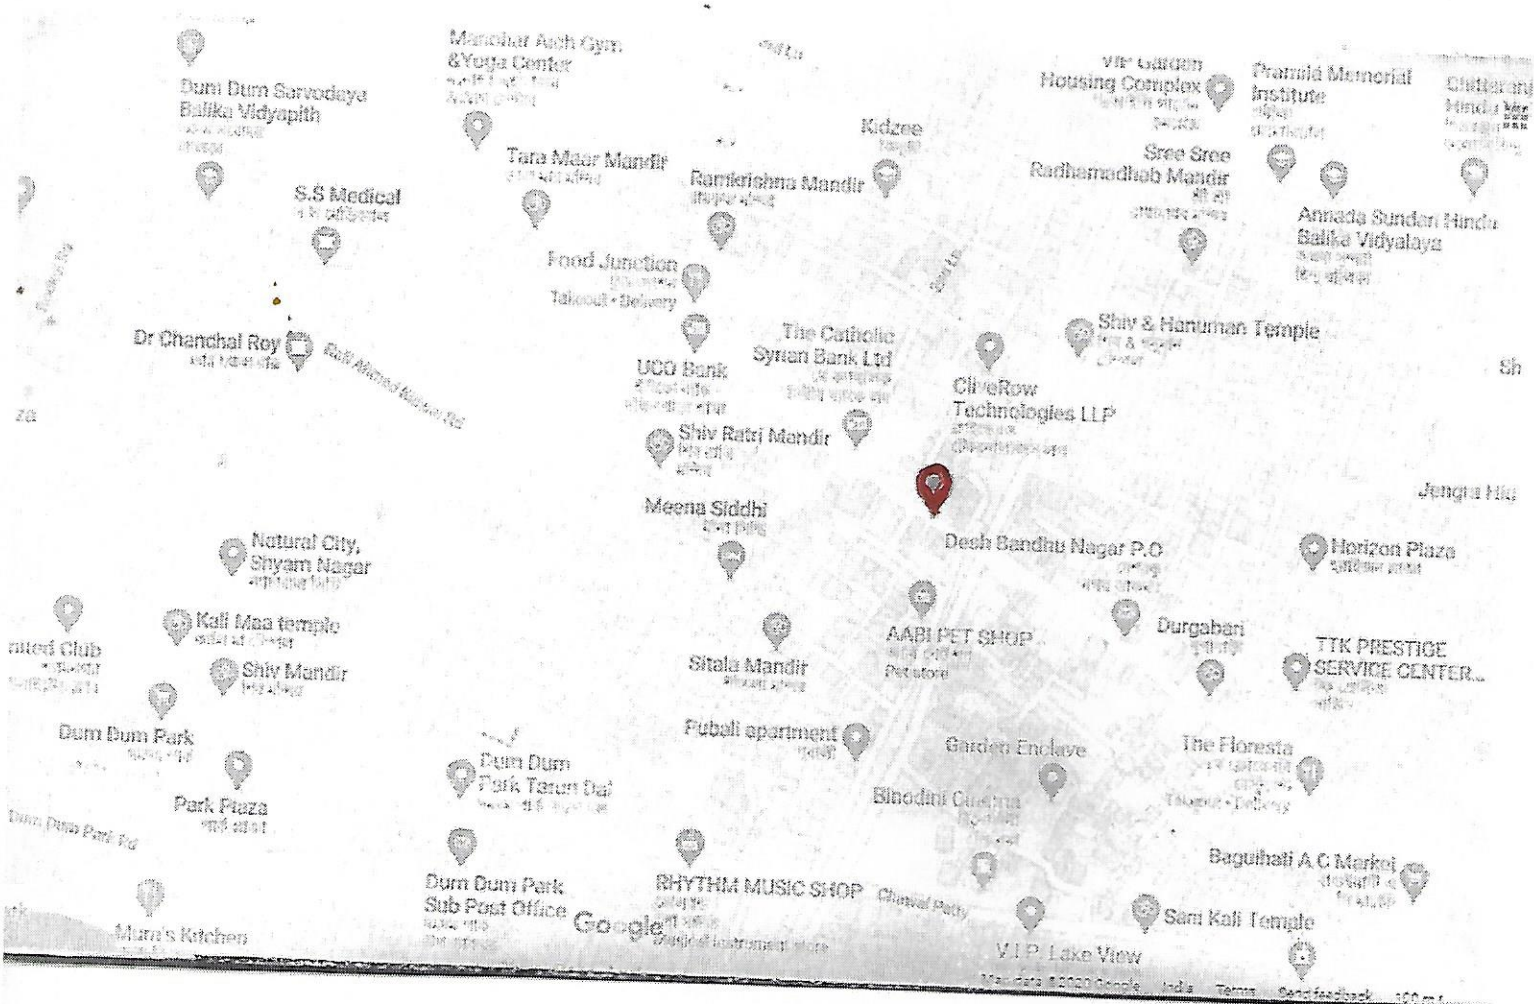

Shree Durga Construction

Office : 'ASHA KUTIR', 27-A (Old) 65 (New), Baguiati Road, Kolkata – 700028.
P.O. & P.S. : Dum Dum, 24 Pgs(N) • E-mail : avisheksaha2009@gmail.com

PROJECT NAME:- MAYA MAHAL

LATITUDE – 22.6136027, LONGITUDE – 88.4198484