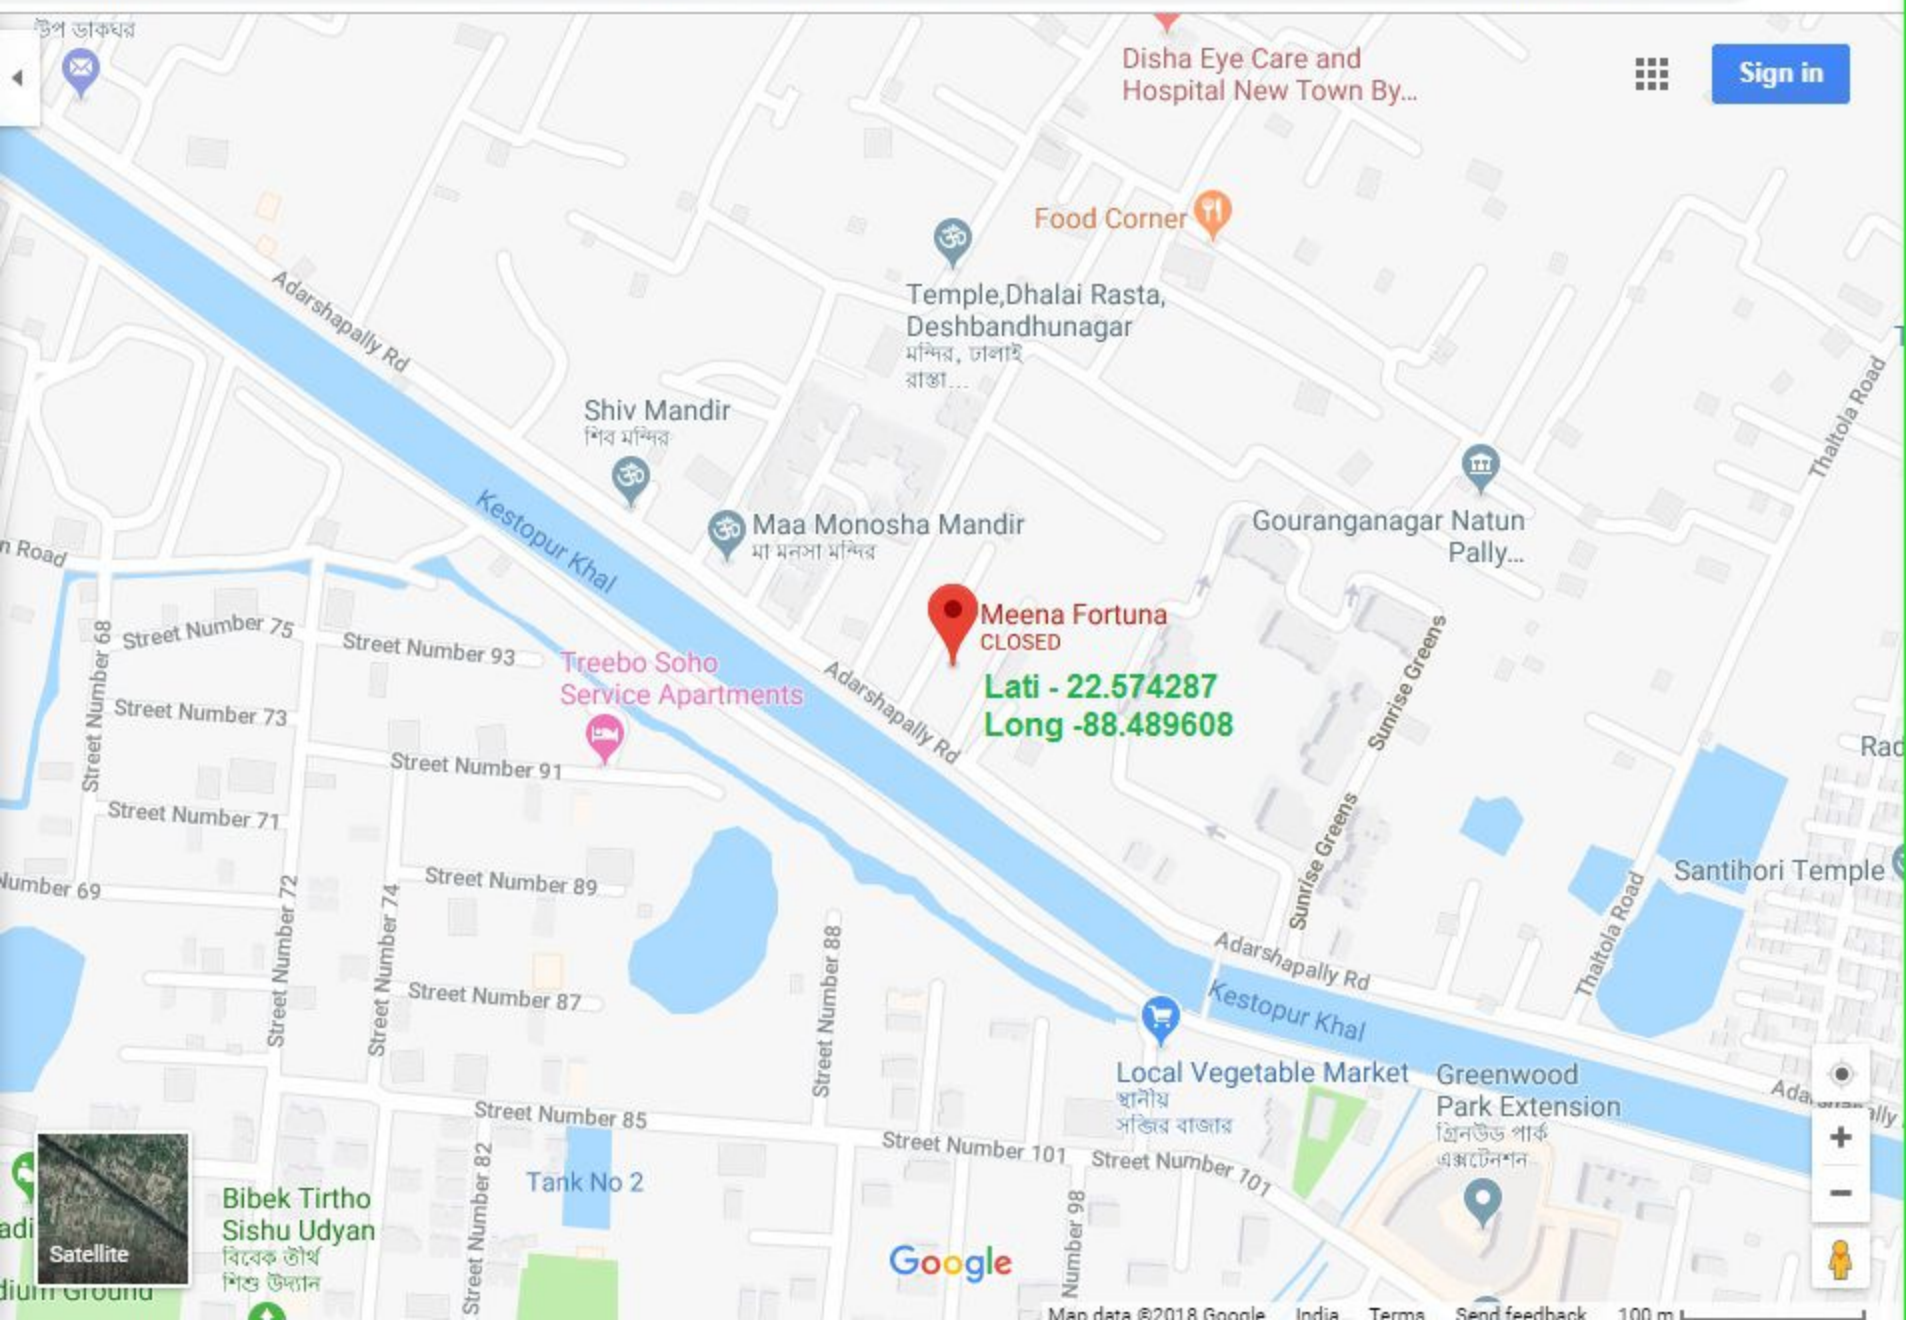

Sign in

**Meena Fortuna**  
CLOSED  
Lati - 22.574287  
Long - 88.489608

**Treebo Soho**  
Service Apartments

**Bibek Tirtho**  
Sishu Udyan  
বিবেক তীর্থ  
শিশু উদ্যান

Google