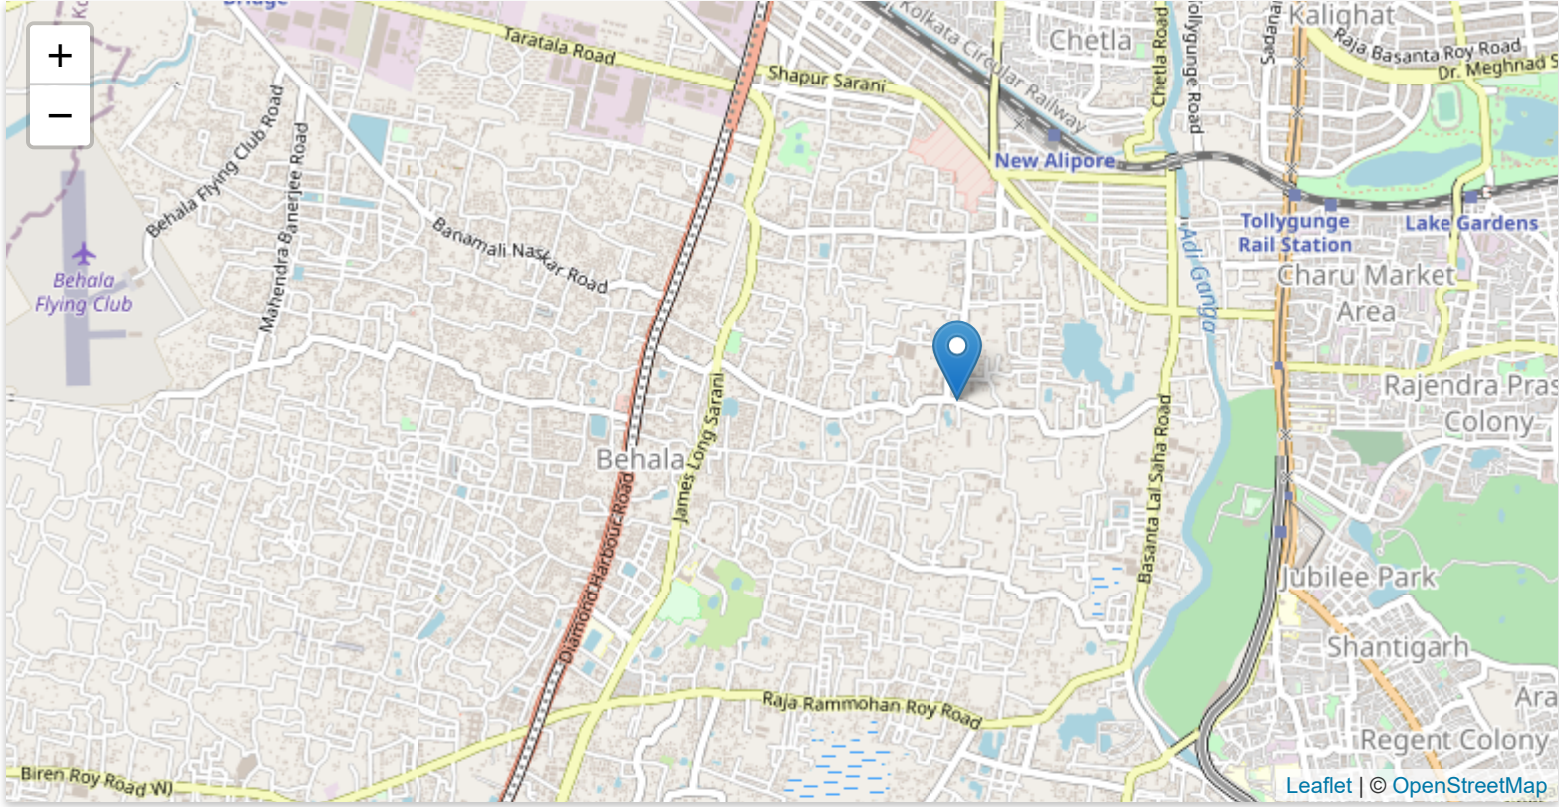

(22.499940, 88.331210) Lat & Long Map

The latitude 22.499940 and longitude 88.331210 shown on map.

Satellite map of 22.499940, 88.331210 Coordinates

Geographic Info

Latitude	22.499940
Longitude	88.331210
DMS Lat	22° 29' 59.7840" N
DMS Long	88° 19' 52.3560" E

UTM Easting	UTM Northing	UTM Zone
636,930.56	2,488,773.82	45Q