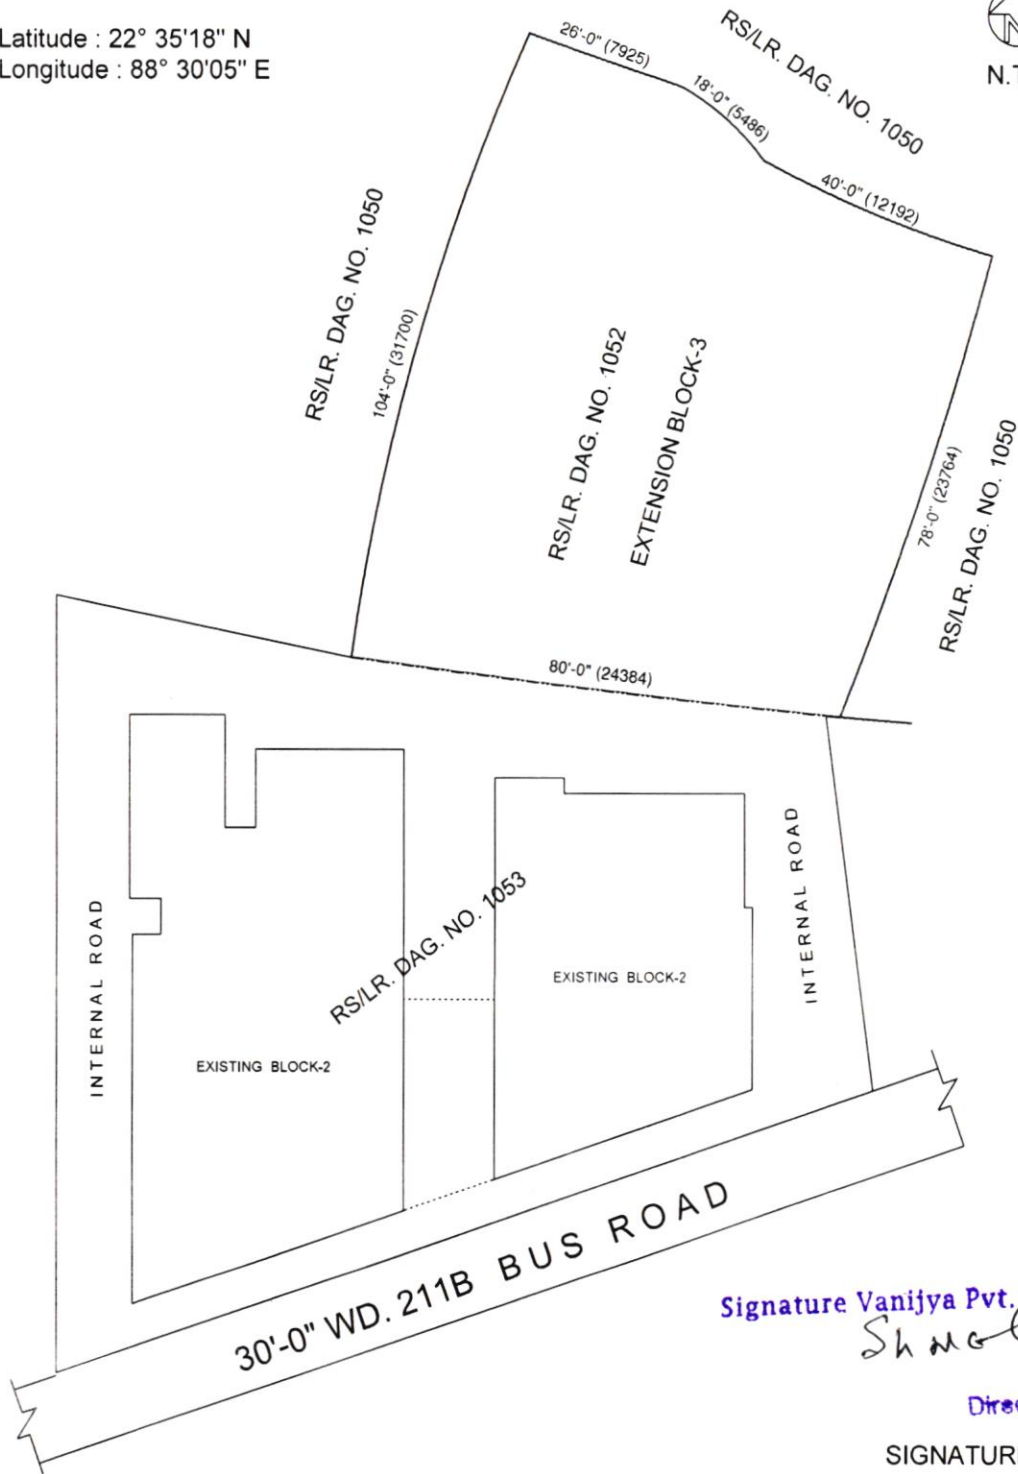

SITE PLAN OF RS./LR. DAG NO :1052, L.R. KHATIAN NOS : 3386, 3387, AT MOUZA - KALIKAPUR, J. L. NO.-40, P.S.-NEW TOWN, DIST.- NORTH 24 PARGANAS. UNDER PATHARGHATA GRAM PANCHAYAT.

Latitude : 22° 35'18" N
Longitude : 88° 30'05" E

N.T.S.

Signature Vanijya Pvt. Ltd

Sh. M. G. Ch.

Director

SIGNATURE