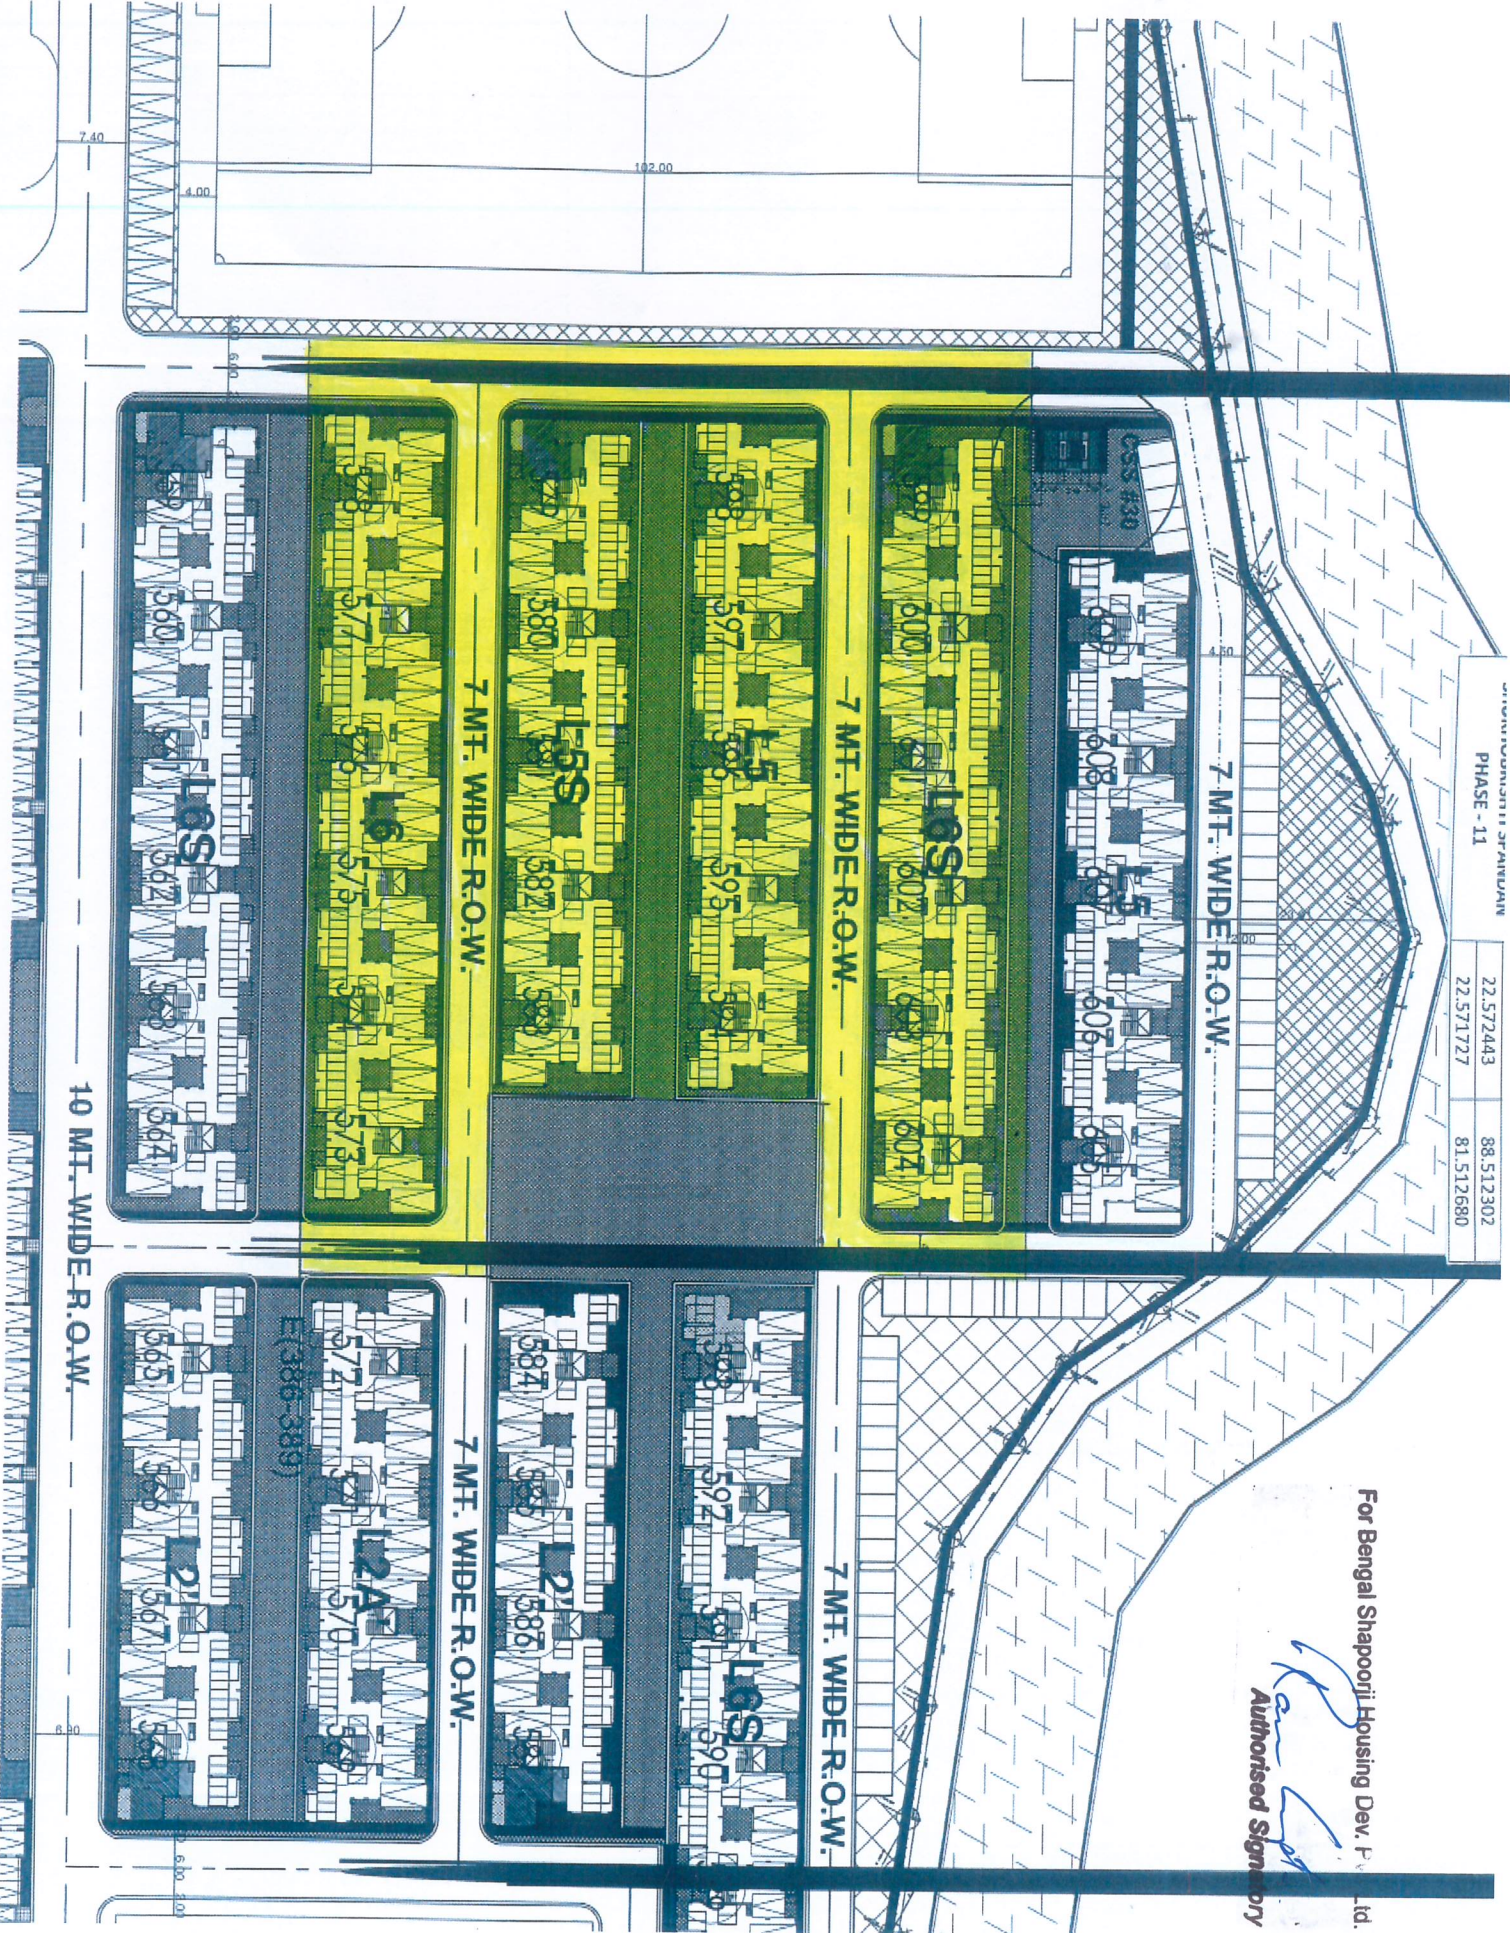

For Bengal Shapoorji Housing Dev. P. Ltd.
Ranjan
Authorised Signatory

7 MT. WIDE R.O.W.

7 MT. WIDE R.O.W.

7 MT. WIDE R.O.W.

7 MT. WIDE R.O.W.

7 MT. WIDE R.O.W.

10 MT. WIDE R.O.W.

608, 609, 605, 605

LG5

600, 602, 603, 604

LG5

608, 609, 605, 605

LG5

597, 595, 599

LG5

580, 582, 583

LG5

576, 575, 573

LG6

560, 562, 563, 564

LG5

587, 585, 586, 588

LG2

597, 597, 599