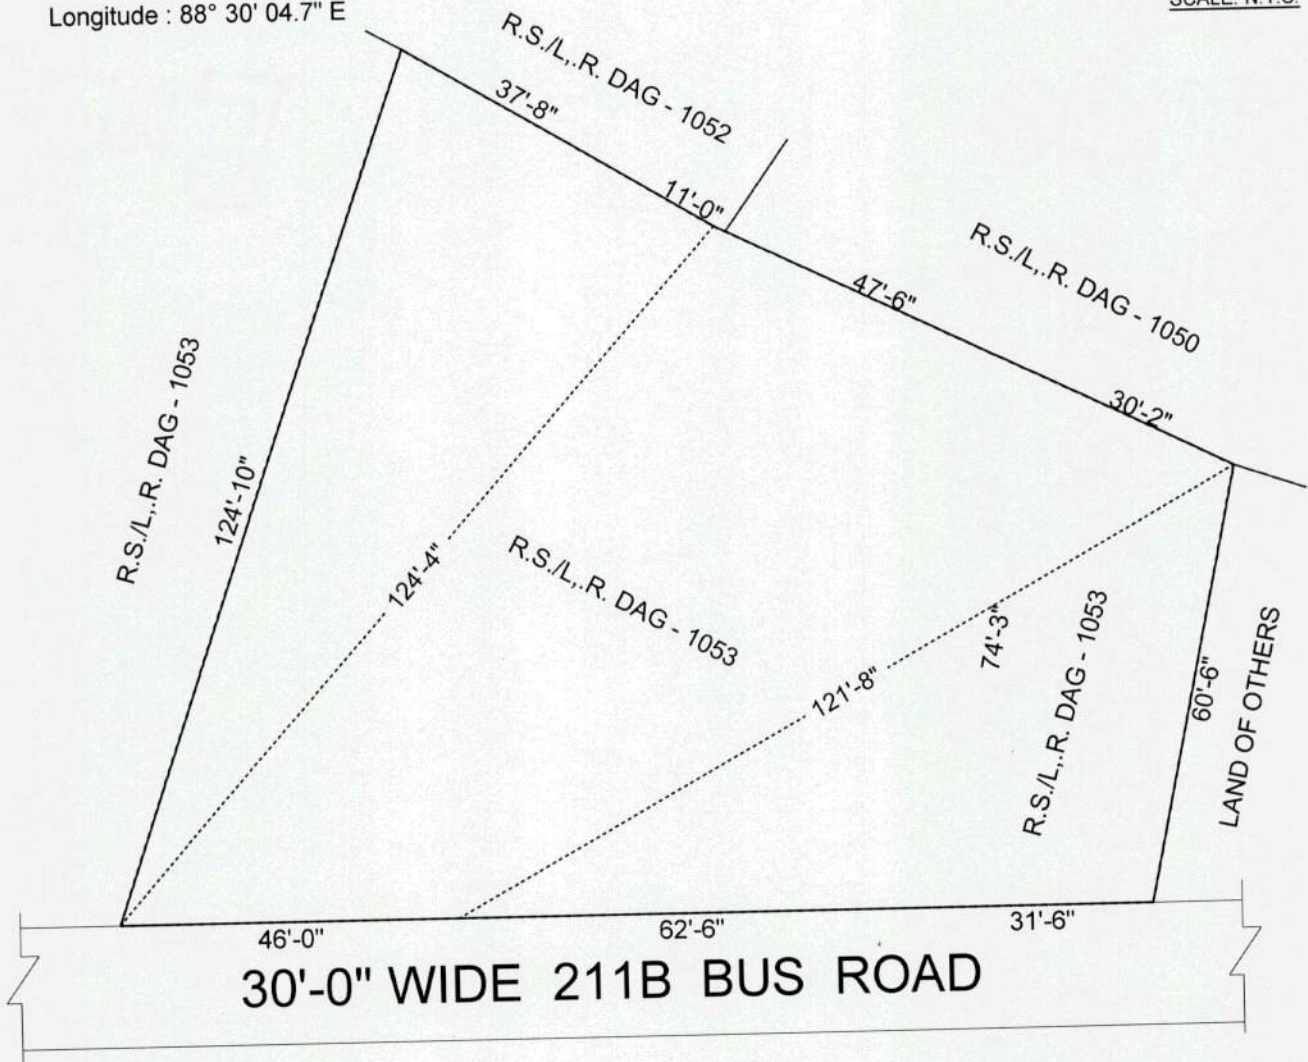

SITE PLAN OF R.S./L.R. DAG. NO.- 1053 , KHATIAN NOS : 3248,3249,3254,3255, AT MOUZA - KALIKAPUR, J. L. NO.-40, P.S.- RAJARHAT. DIST.- NORTH 24 PARGANAS. UNDER PATHARGHATA GRAM PANCHAYET.

Latitude : 22° 35' 17.1" N  
Longitude : 88° 30' 04.7" E

SCALE: N.T.S.

SIGNATURE VANIJYA PRIVATE LIMITED

*Sh. No. 2*

Director

SIGNATURE