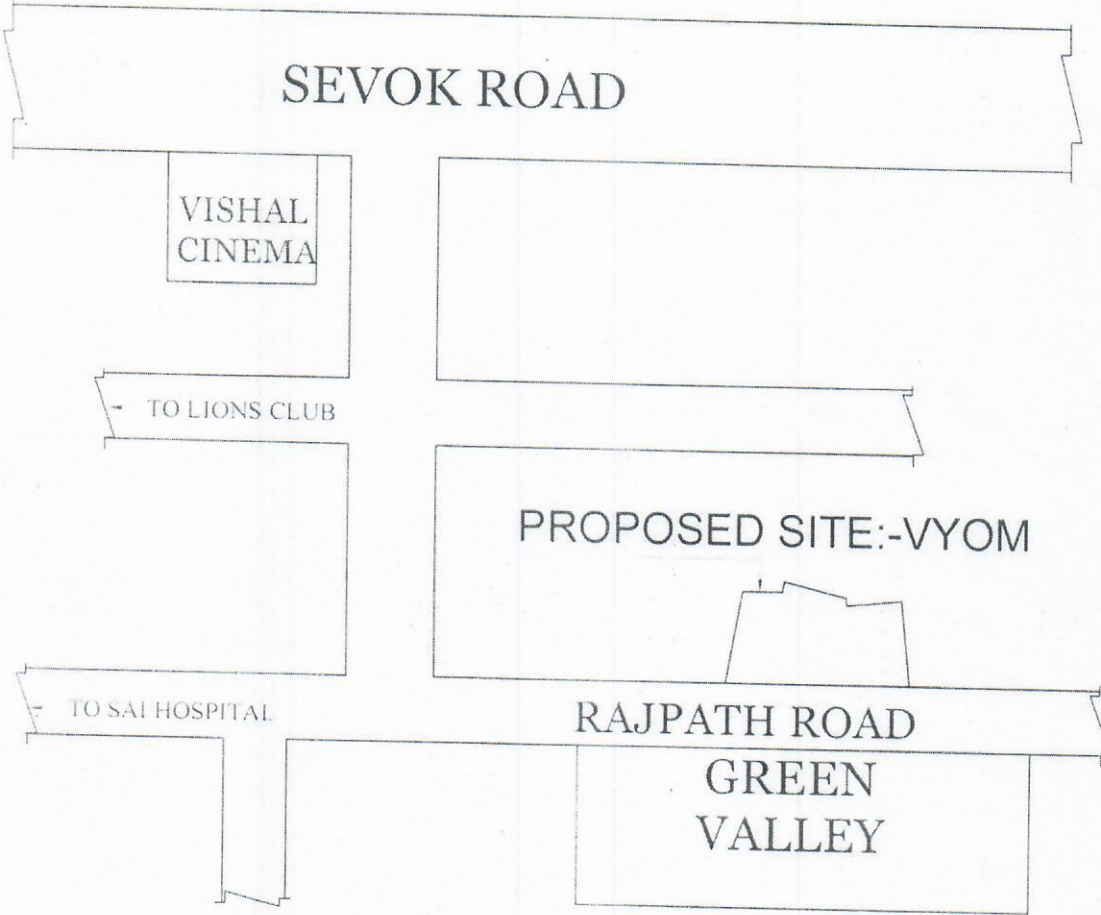

LOCATION FOR VYOM A PROJECT OF OMSJ DEVELOPERS LLP.  
RAJPATH ROAD DASHRATH PALLY P.O.-SEVOKE ROAD  
P.S.-BHAKTINAGAR DIST.-JALPAIGURI, PIN-734006

: LOCATION MAP :

KEY PLAN  
(N.T.S)

NOTES:-  
 LATITUDE      LONGITUDE  
 26° 43'55.26"N      88° 25'42.35"E

: CLIENT :

: DRAWING TITLE :

NOTES:

: NORTH:

: LOCATION MAP :

: PROJECT :

" VYOM "

: SCALE: